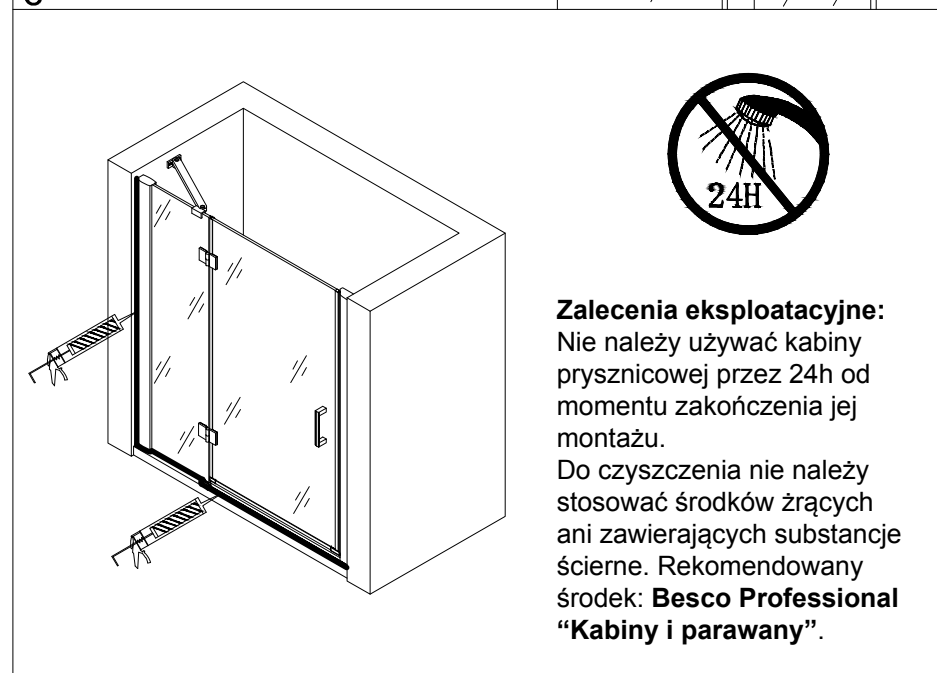

DRZWI PRYSZNICOWE VIVA

PRAWE / LEWE

INSTRUKCJA MONTAŻU

1	2	3	4	5	6	7
	ST4x30 		ST4x12 			
8 szt.	8 szt.	1 szt.	6 szt.	1 szt.	1 szt.	1 szt.
8	9	10	11	12	13	14
1 szt.	1 szt.	1 szt.	1 szt.	1 szt.	1 szt.	1 szt.
15	16	17	18	19	20	21
1 szt.	1 szt.	1 szt.	1 szt.	1 szt.	1 szt.	1 szt.