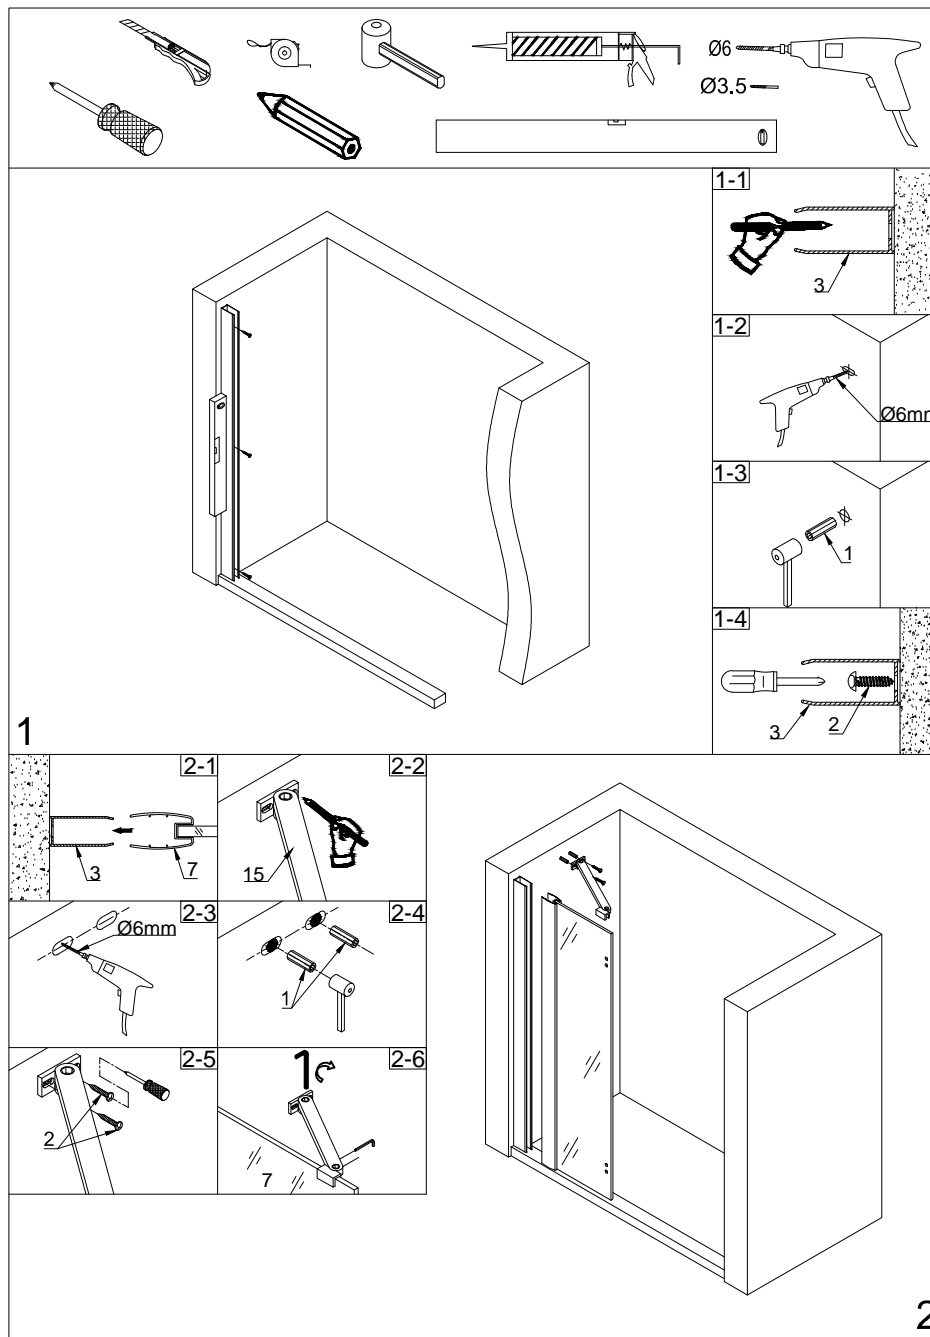

DRZWI PRYSZNICOWE VIVA

PRAWE / LEWE

INSTRUKCJA MONTAŻU

1	2	3	4	5	6	7
	ST4x30 		ST4x12 			
8 szt.	8 szt.	1 szt.	6 szt.	1 szt.	1 szt.	1 szt.
8	9	10	11	12	13	14
1 szt.	1 szt.	1 szt.	1 szt.	1 szt.	1 szt.	1 szt.
15	16	17	18	19	20	21
1 szt.	1 szt.	1 szt.	1 szt.	1 szt.	1 szt.	1 szt.