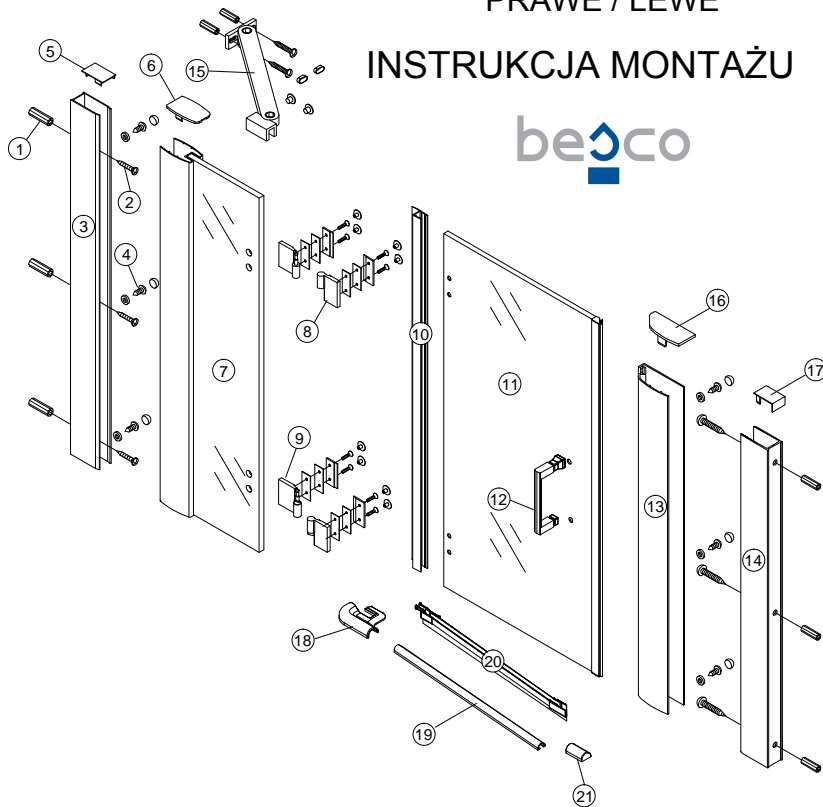

DRZWI PRYSZNICOWE VIVA

PRAWE / LEWE

INSTRUKCJA MONTAŻU

1	2	3	4	5	6	7
	ST4x30 		ST4x12 			
8 szt.	8 szt.	1 szt.	6 szt.	1 szt.	1 szt.	1 szt.
8	9	10	11	12	13	14
1 szt.	1 szt.	1 szt.	1 szt.	1 szt.	1 szt.	1 szt.
15	16	17	18	19	20	21
1 szt.	1 szt.	1 szt.	1 szt.	1 szt.	1 szt.	1 szt.