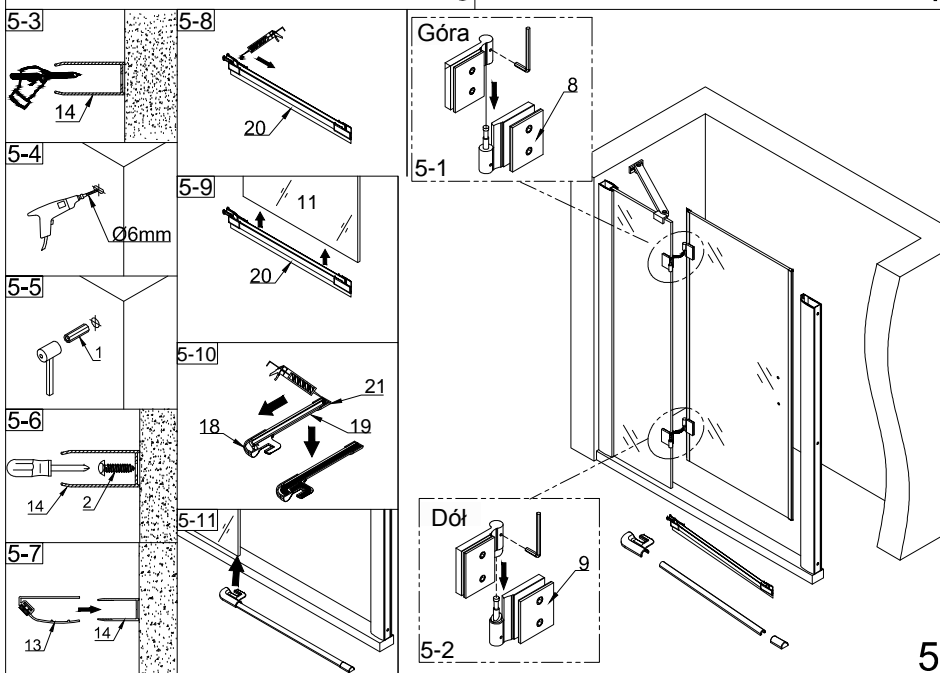

DRZWI PRYSZNICOWE VIVA

PRAWE / LEWE

INSTRUKCJA MONTAŻU

1	2	3	4	5	6	7
	ST4x30 		ST4x12 			
8 szt.	8 szt.	1 szt.	6 szt.	1 szt.	1 szt.	1 szt.
8	9	10	11	12	13	14
1 szt.	1 szt.	1 szt.	1 szt.	1 szt.	1 szt.	1 szt.
15	16	17	18	19	20	21
1 szt.	1 szt.	1 szt.	1 szt.	1 szt.	1 szt.	1 szt.