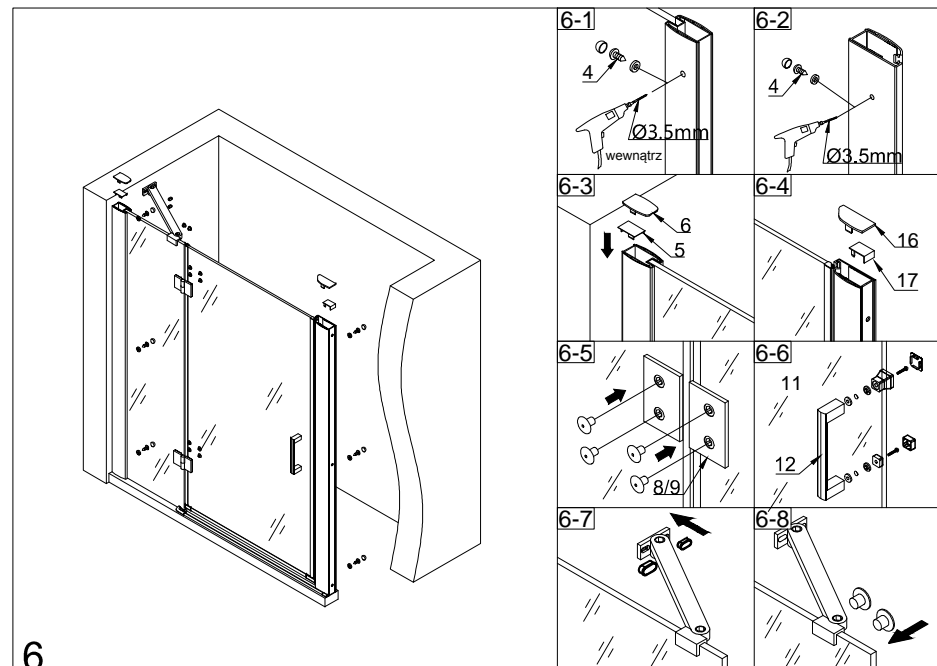

DRZWI PRYSZNICOWE VIVA

PRAWE / LEWE

INSTRUKCJA MONTAŻU

1	2	3	4	5	6	7
	ST4x30 		ST4x12 			
8 szt.	8 szt.	1 szt.	6 szt.	1 szt.	1 szt.	1 szt.
8	9	10	11	12	13	14
1 szt.	1 szt.	1 szt.	1 szt.	1 szt.	1 szt.	1 szt.
15	16	17	18	19	20	21
1 szt.	1 szt.	1 szt.	1 szt.	1 szt.	1 szt.	1 szt.