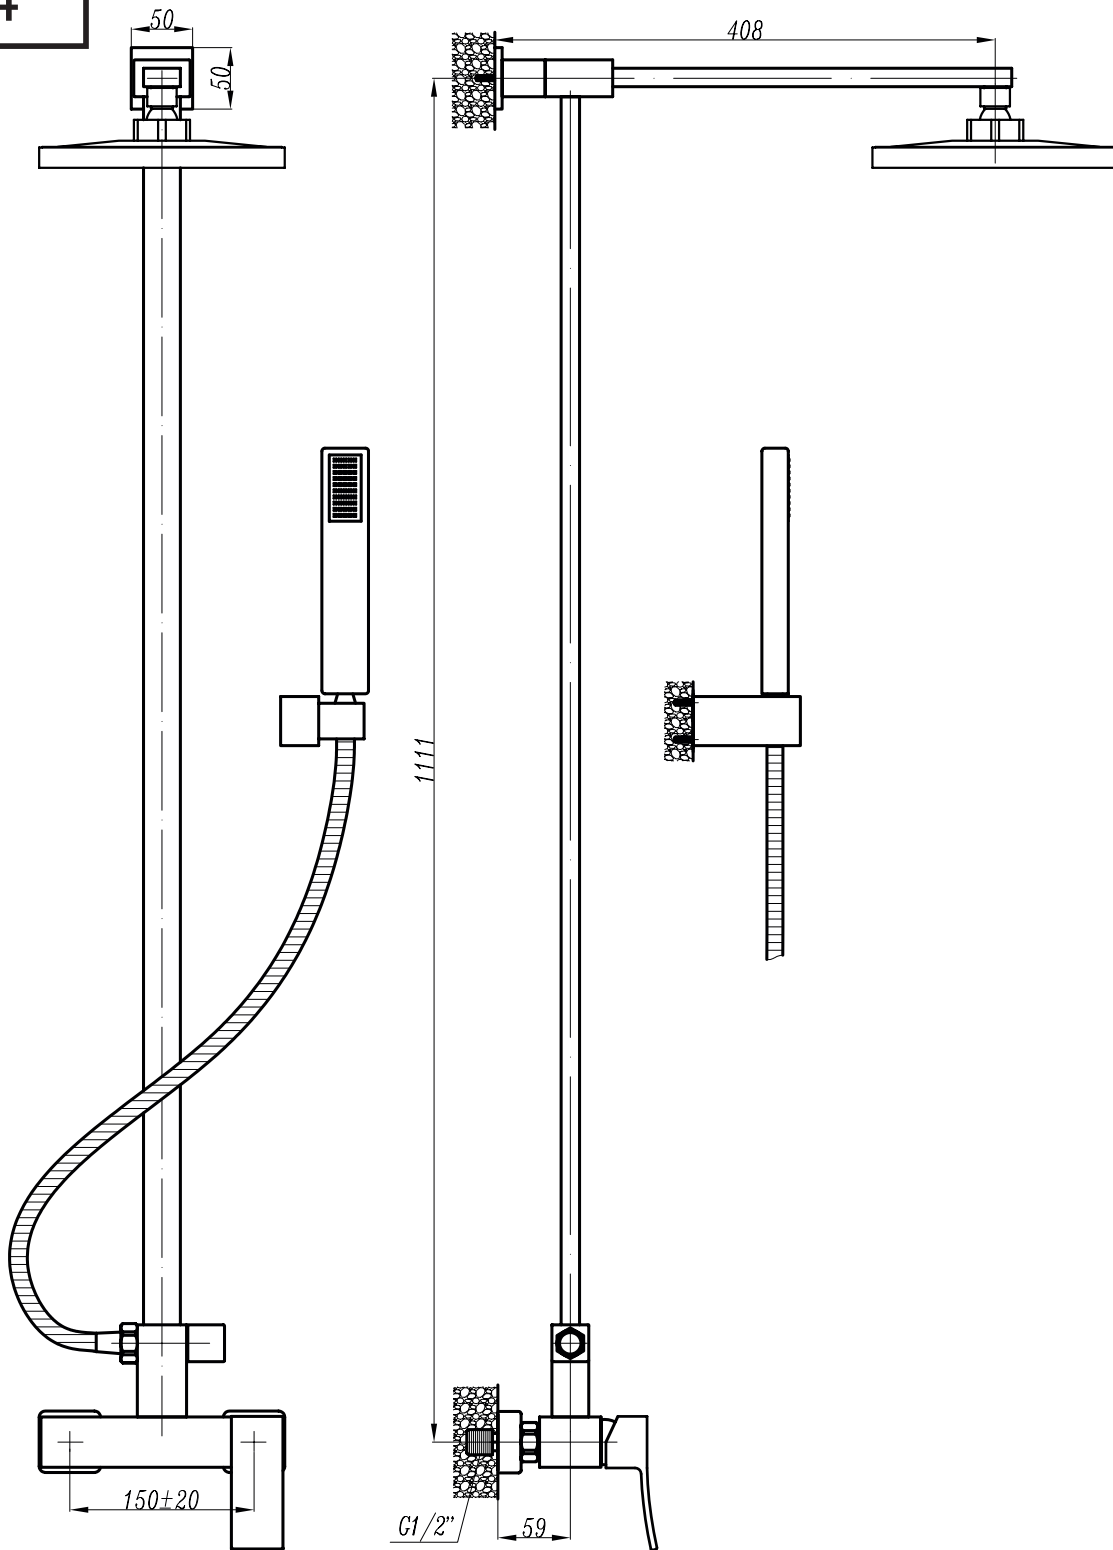

2854

Prodejce: STENO CZ s.r.o.

Výrobce:

TORINO 2854 - sprchový set

Název: TORINO

Materiál: chromovaná mosaz

Artikl: 2854

Keramická hlava: SEDAL 35