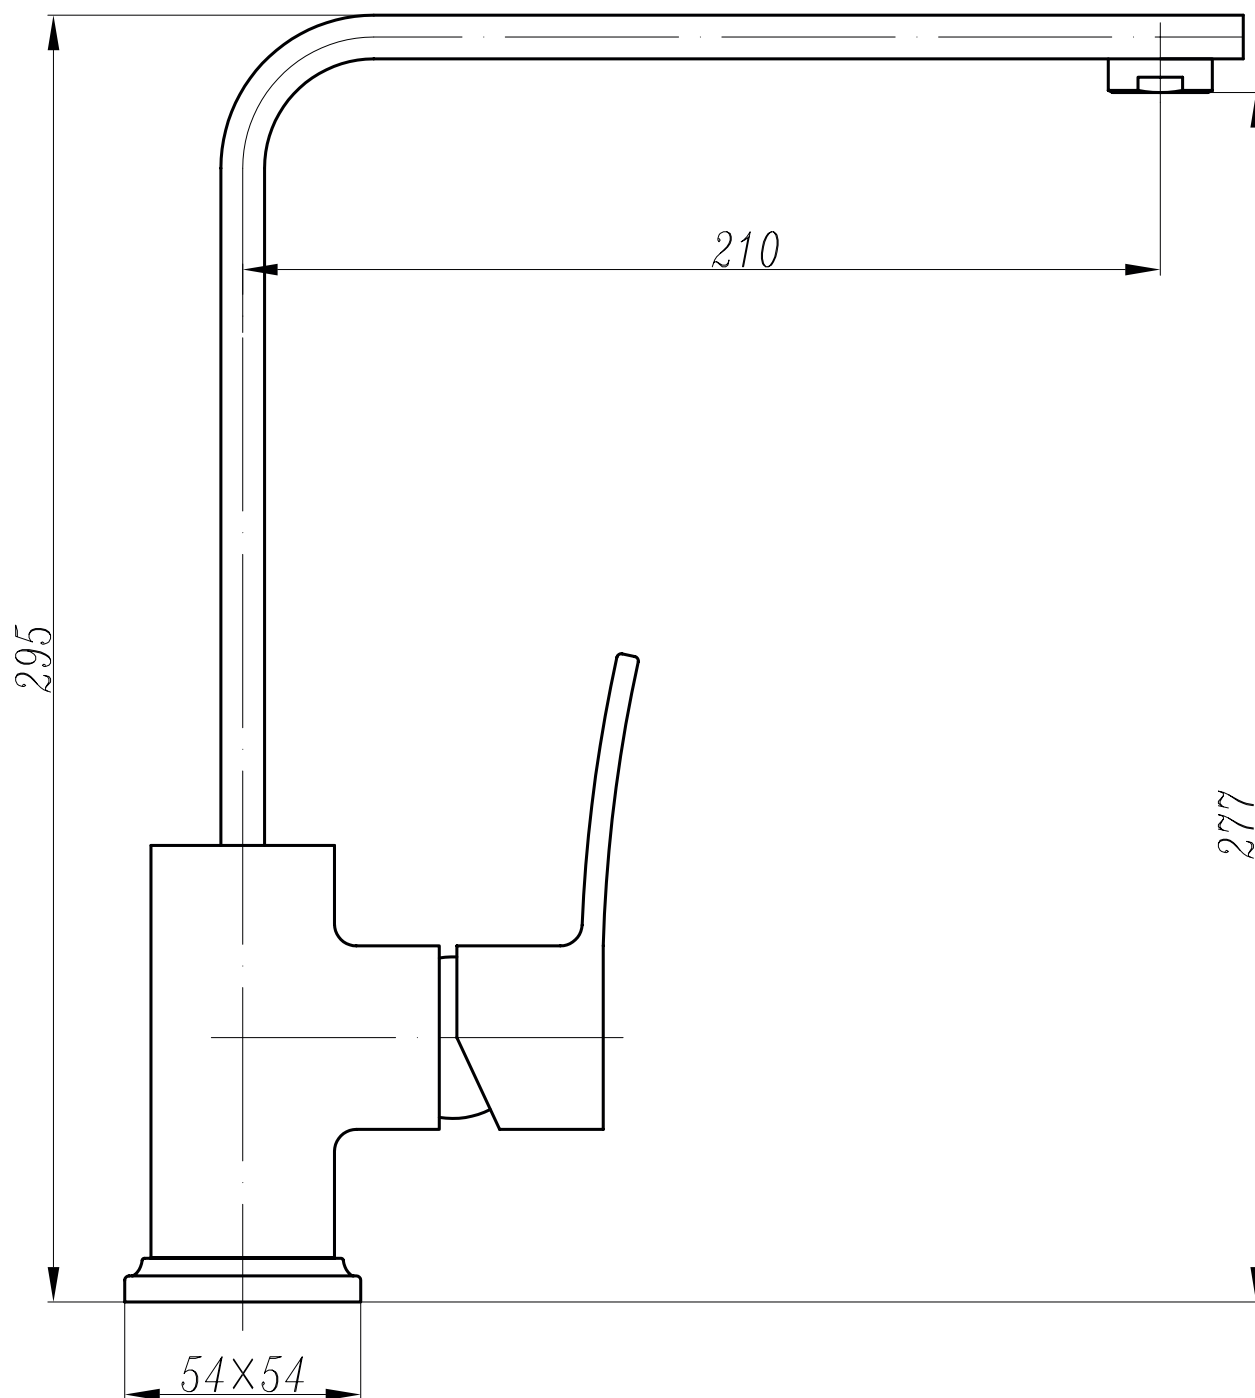

2848

Prodejce: STENO CZ s.r.o.

Výrobce:

TORINO 2848 - stojánková dřezová

Název: TORINO

Materiál: chromovaná mosaz

Artikl: 2848

Keramická hlava: SEDAL 35