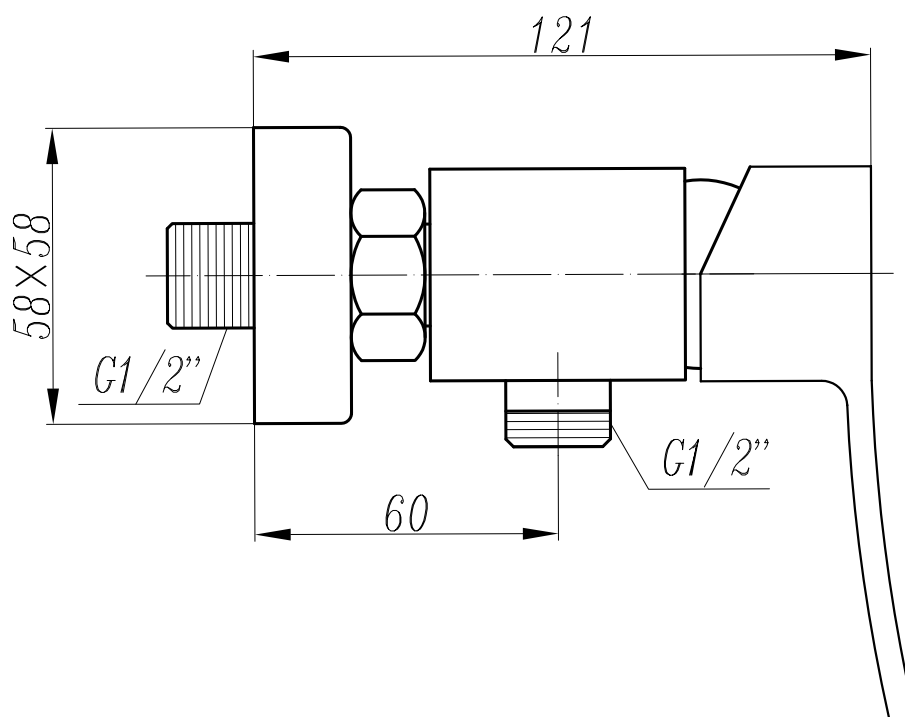

2845

Prodejce: STENO CZ s.r.o.

Výrobce:

TORINO 2845 - sprchová (rozteč 150mm)

Název: TORINO

Materiál: chromovaná mosaz

Artikl: 2845

Keramická hlava: SEDAL 35