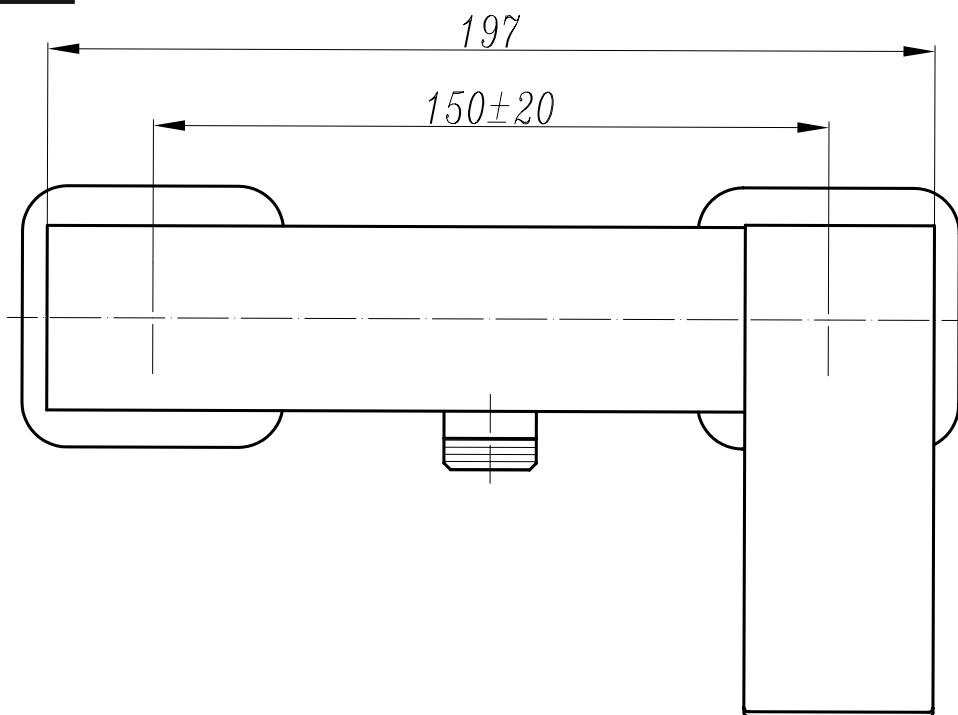

2845

Prodejce: STENO CZ s.r.o.

Výrobce:

TORINO 2845 - sprchová (rozteč 150mm)

Název: TORINO

Materiál: chromovaná mosaz

Artikl: 2845

Keramická hlava: SEDAL 35