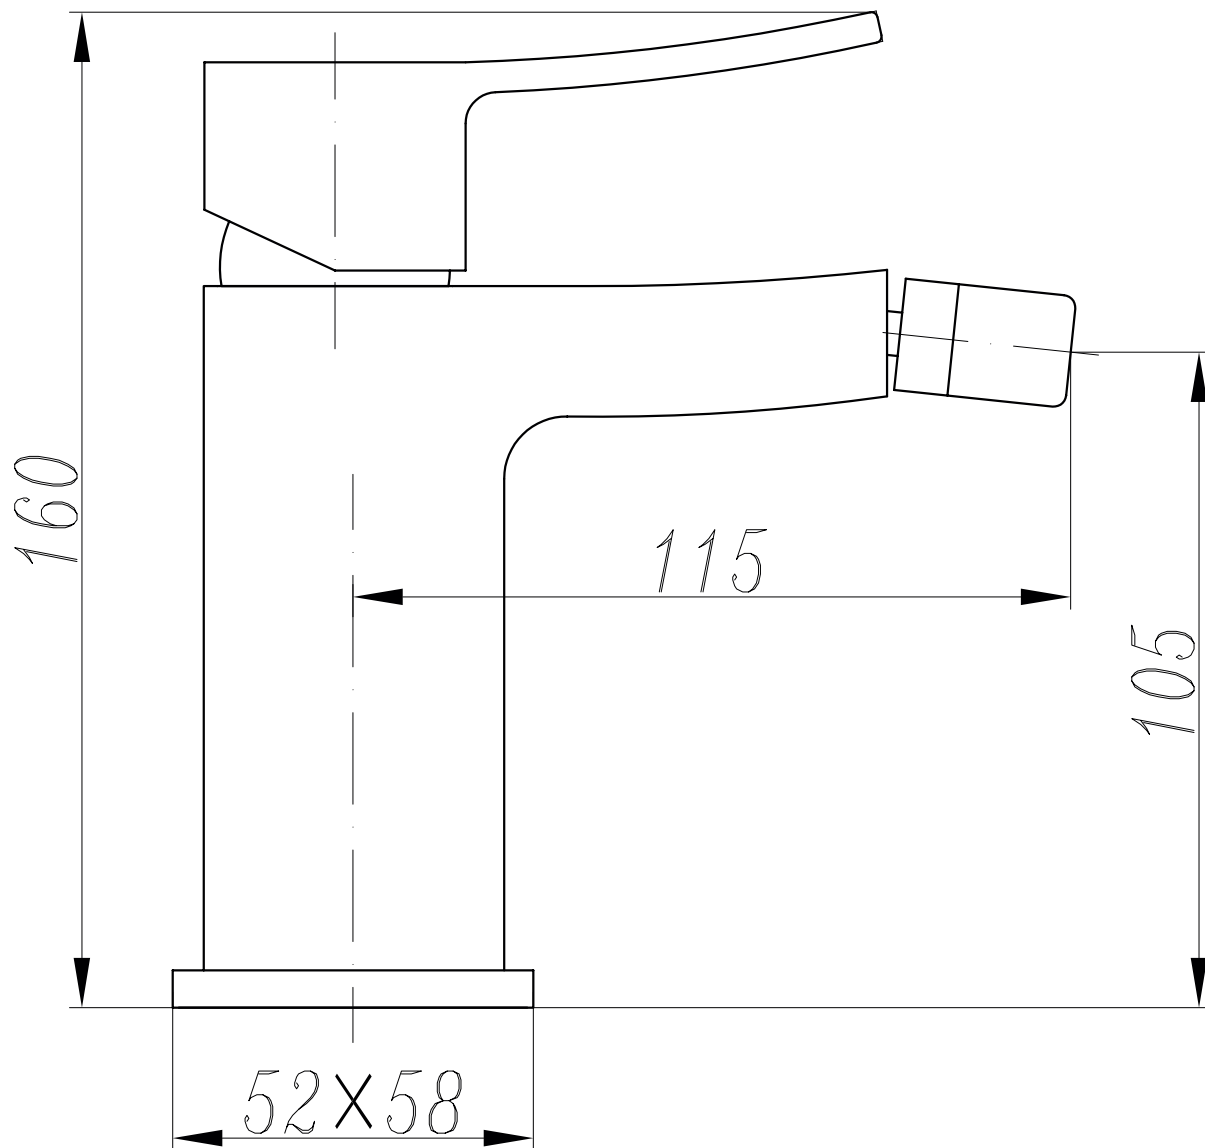

2842

Prodejce: STENO CZ s.r.o.

Výrobce:

TORINO 2842 - stojánková bidetová

Název: TORINO

Materiál: chromovaná mosaz

Artikl: 2842

Keramická hlava: SEDAL 35