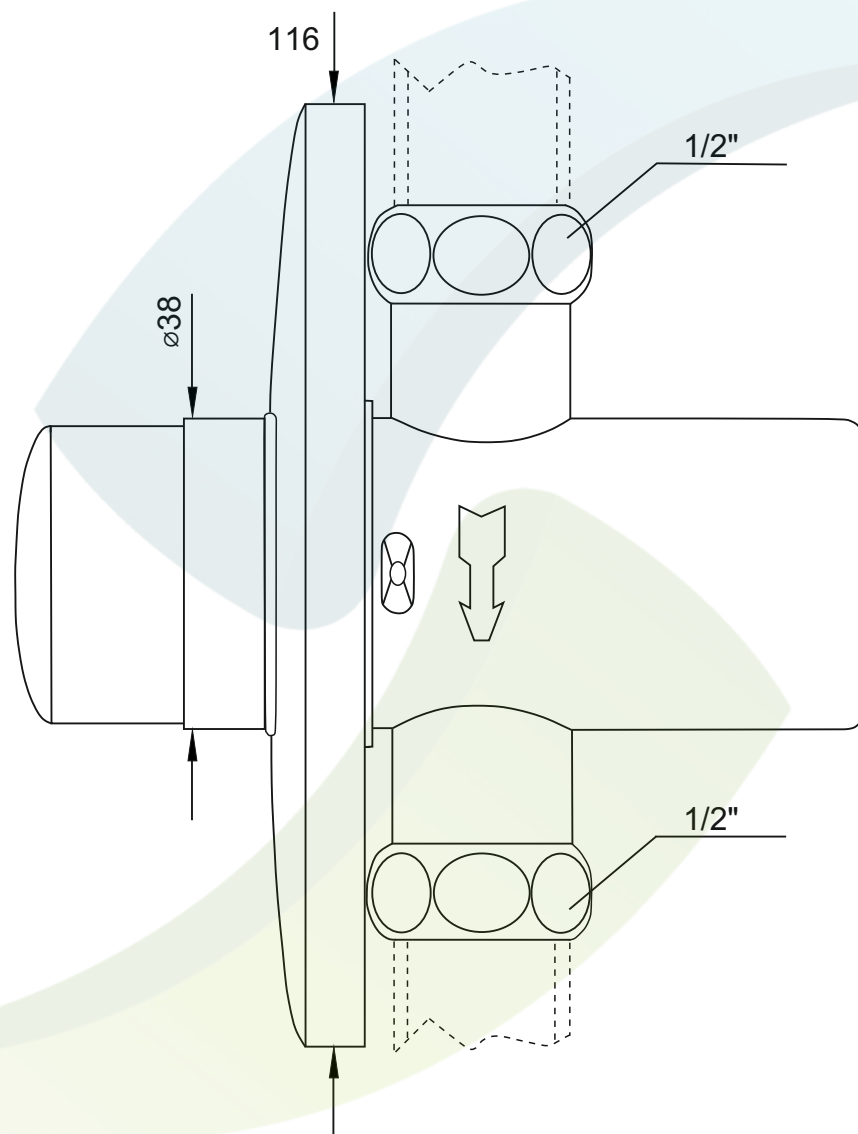

Art. TR 30

Prodejce: STENO CZ s.r.o.

TR 30 - časový podomítkový ventil 1/2"

Název: TENDER - tlačný ventil

Materiál: chromovaná mosaz

Artikl: 2430

6 sec. (12 sec) při tlaku 3 bary