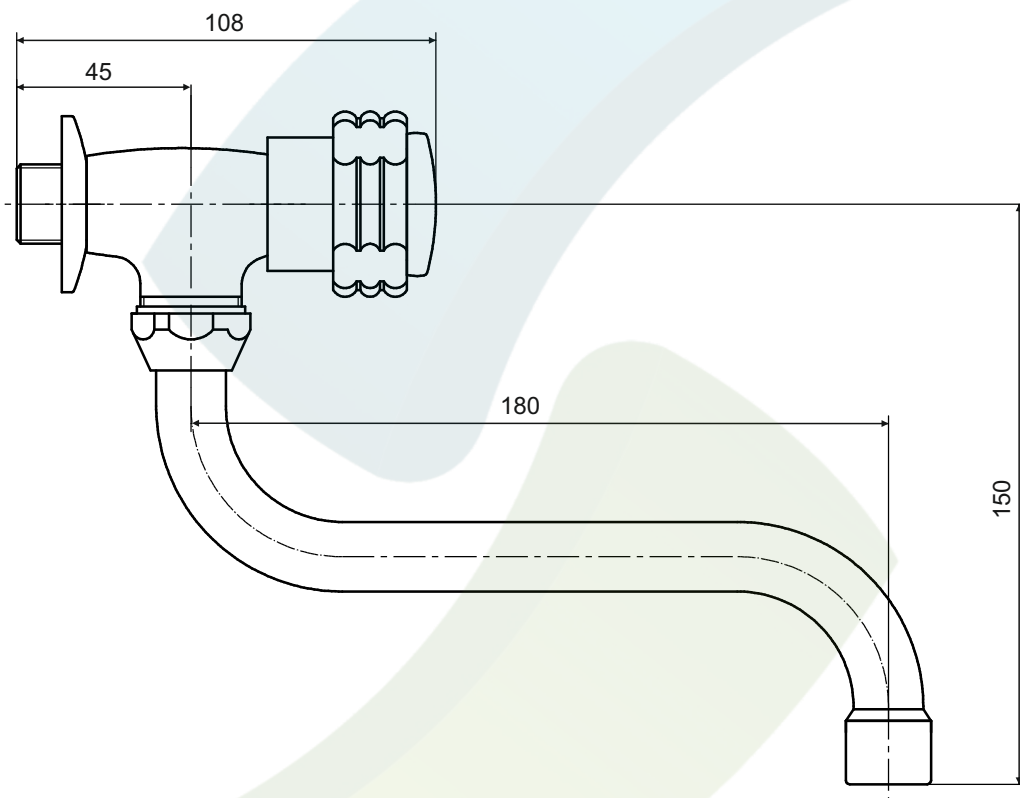

Art. 275

Prodejce: STENO CZ s.r.o.

PALOMA 275 - ventil výtokový, ram. „S”

Název: PALOMA

Materiál: chromovaná mosaz

Artikl: PA 275

Keramický vršek