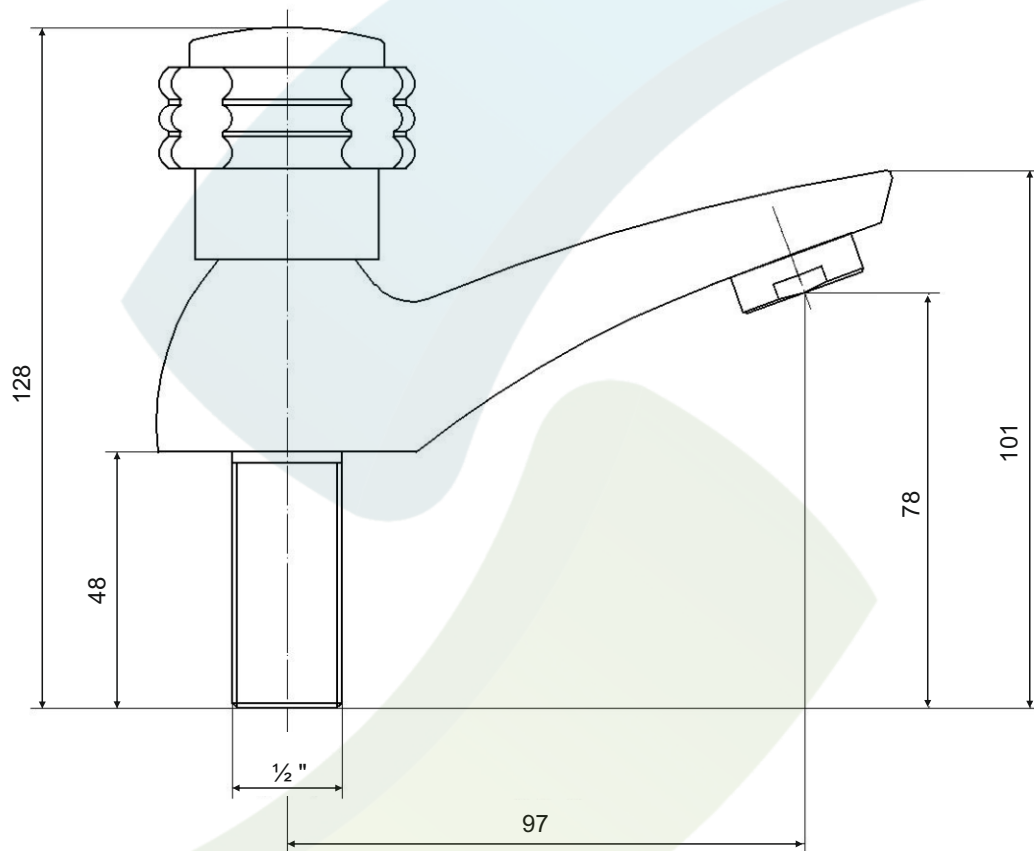

Art. 246

Prodejce: STENO CZ s.r.o.

PALOMA 246 - ventil výtokový stojánkový

Název: PALOMA

Materiál: chromovaná mosaz

Artikl: PA 246

Keramický vršek