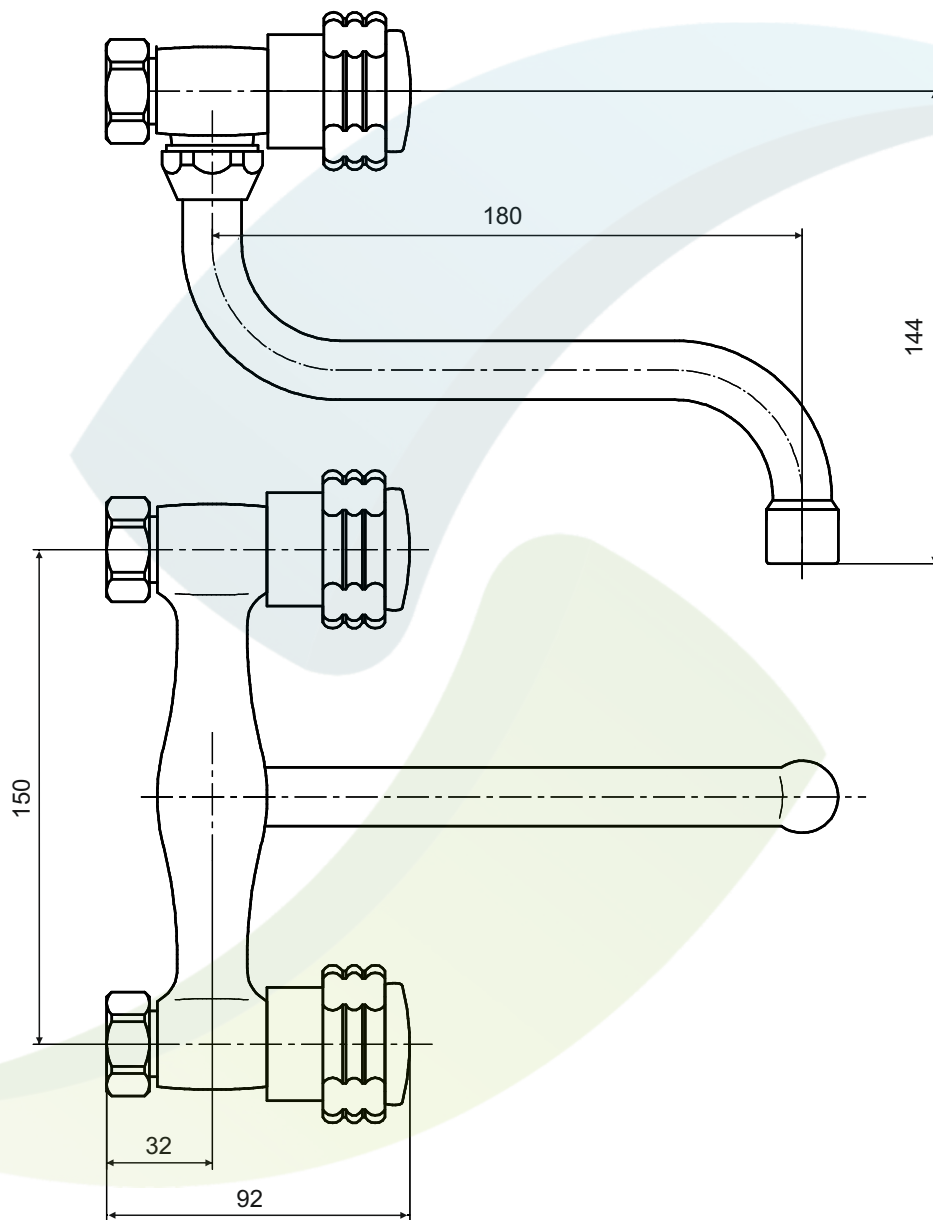

Art. 240

Prodejce: STENO CZ s.r.o.

PALOMA 240 - baterie dřezová nástěnná s ramínkem S18

Název: PALOMA

Materiál: chromovaná mosaz

Artikl: PA 240

Keramický vršek