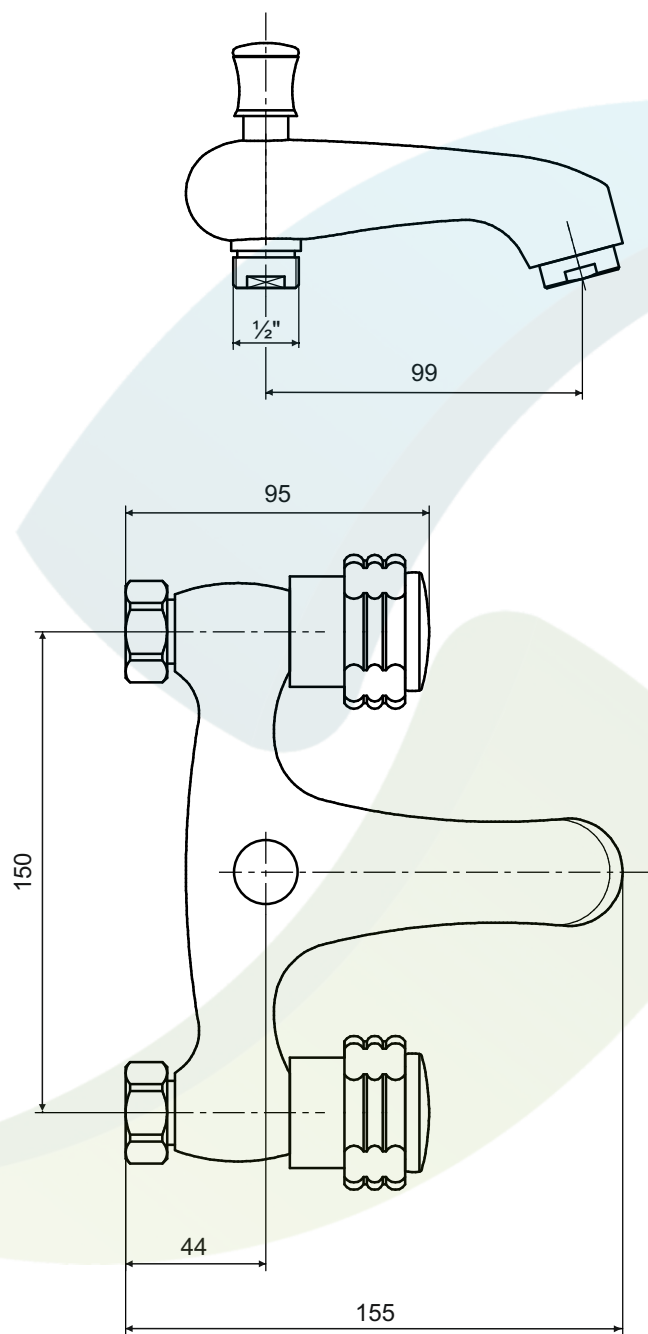

Art. 238

Prodejce: STENO CZ s.r.o.

PALOMA 238 - baterie vanová

Název: PALOMA

Materiál: chromovaná mosaz

Artikl: PA 238

Keramický vršek