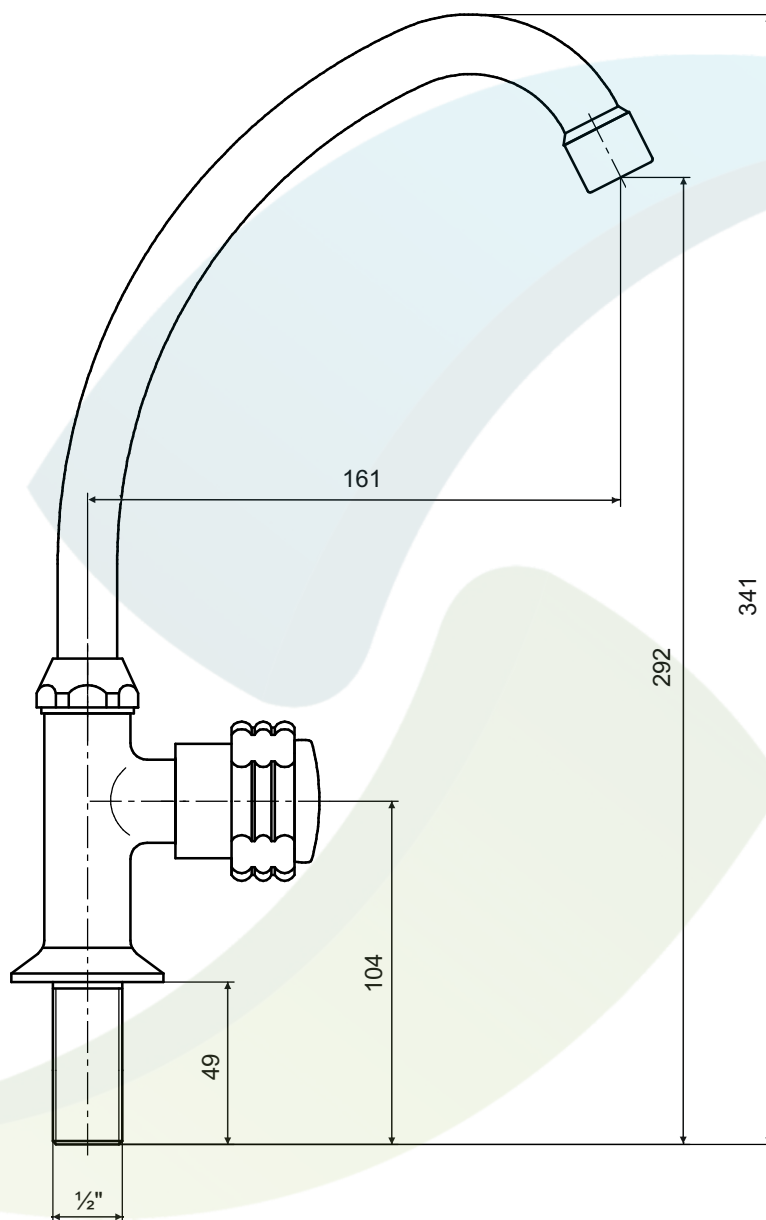

Art. 227

Prodejce: STENO CZ s.r.o.

PALOMA 227 - ventil stojánkový výtokový

Název: PALOMA

Materiál: chromovaná mosaz

Artikl: PA 227

Keramický vršek