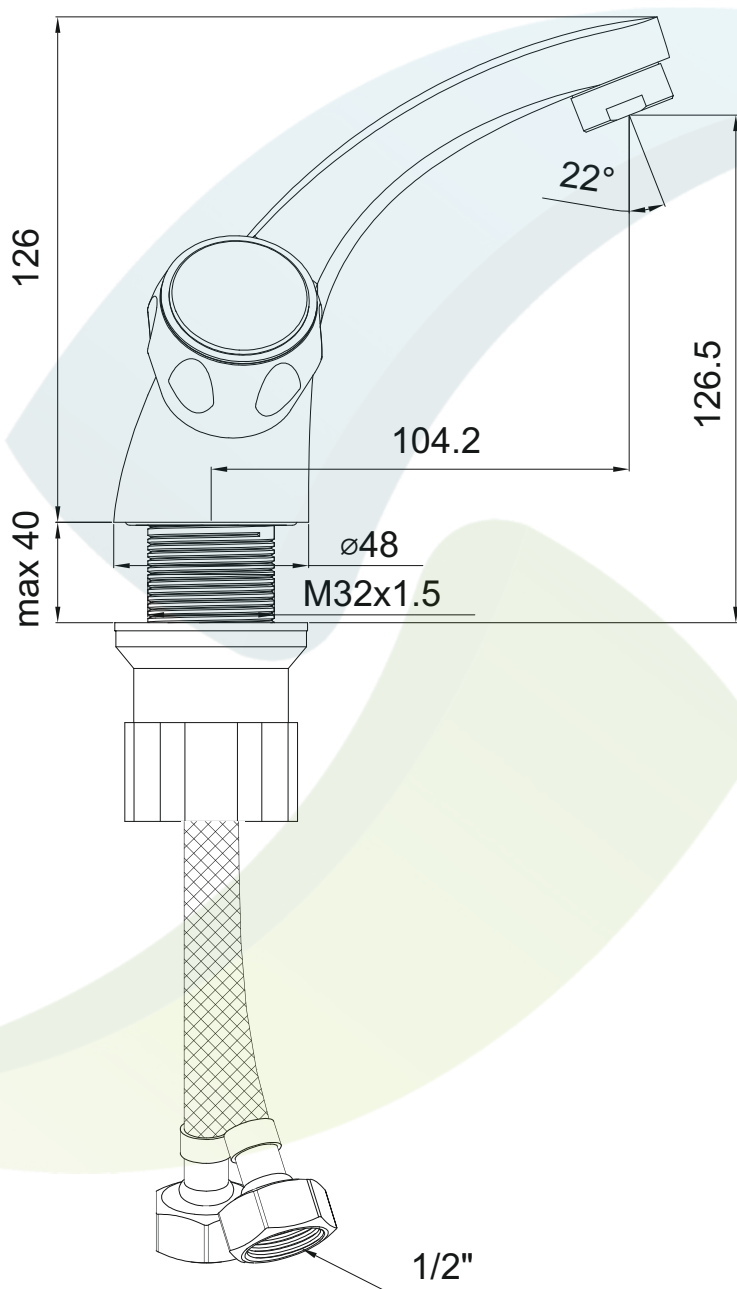

Art. 222

Prodejce: STENO CZ s.r.o.

PALOMA 222 - baterie stojánková umyvadlová

Název: PALOMA

Materiál: chromovaná mosaz

Artikl: PA 222

Keramický vršek