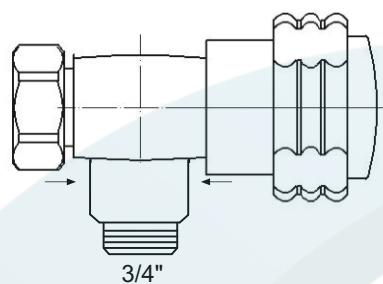

Art. 221/10

Prodejce: STENO CZ s.r.o.

PALOMA 221/10 - baterie sprchová

Název: PALOMA

Materiál: chromovaná mosaz

Artikl: PA 221/10

Keramický vršek