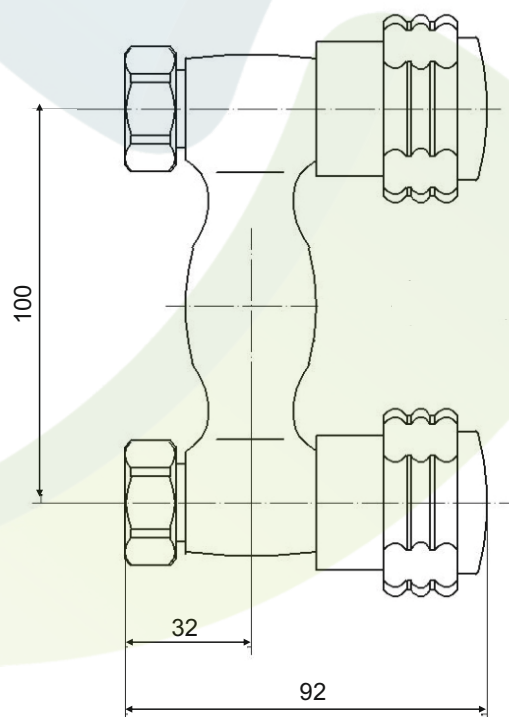

Art. 221/10

Prodejce: STENO CZ s.r.o.

PALOMA 221/10 - baterie sprchová

Název: PALOMA

Materiál: chromovaná mosaz

Artikl: PA 221/10

Keramický vršek