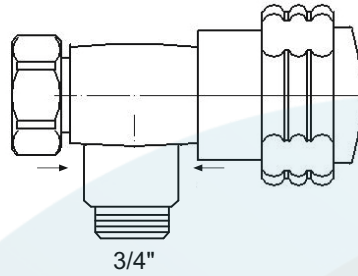

Art. 221

Prodejce: STENO CZ s.r.o.

PALOMA 221 - baterie sprchová

Název: PALOMA

Materiál: chromovaná mosaz

Artikl: PA 221

Keramický vršek