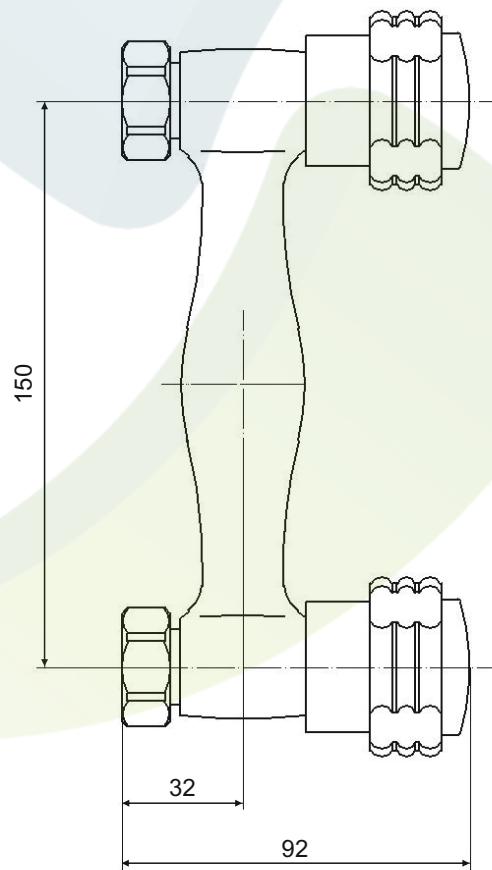

Art. 221

Prodejce: STENO CZ s.r.o.

PALOMA 221 - baterie sprchová

Název: PALOMA

Materiál: chromovaná mosaz

Artikl: PA 221

Keramický vršek