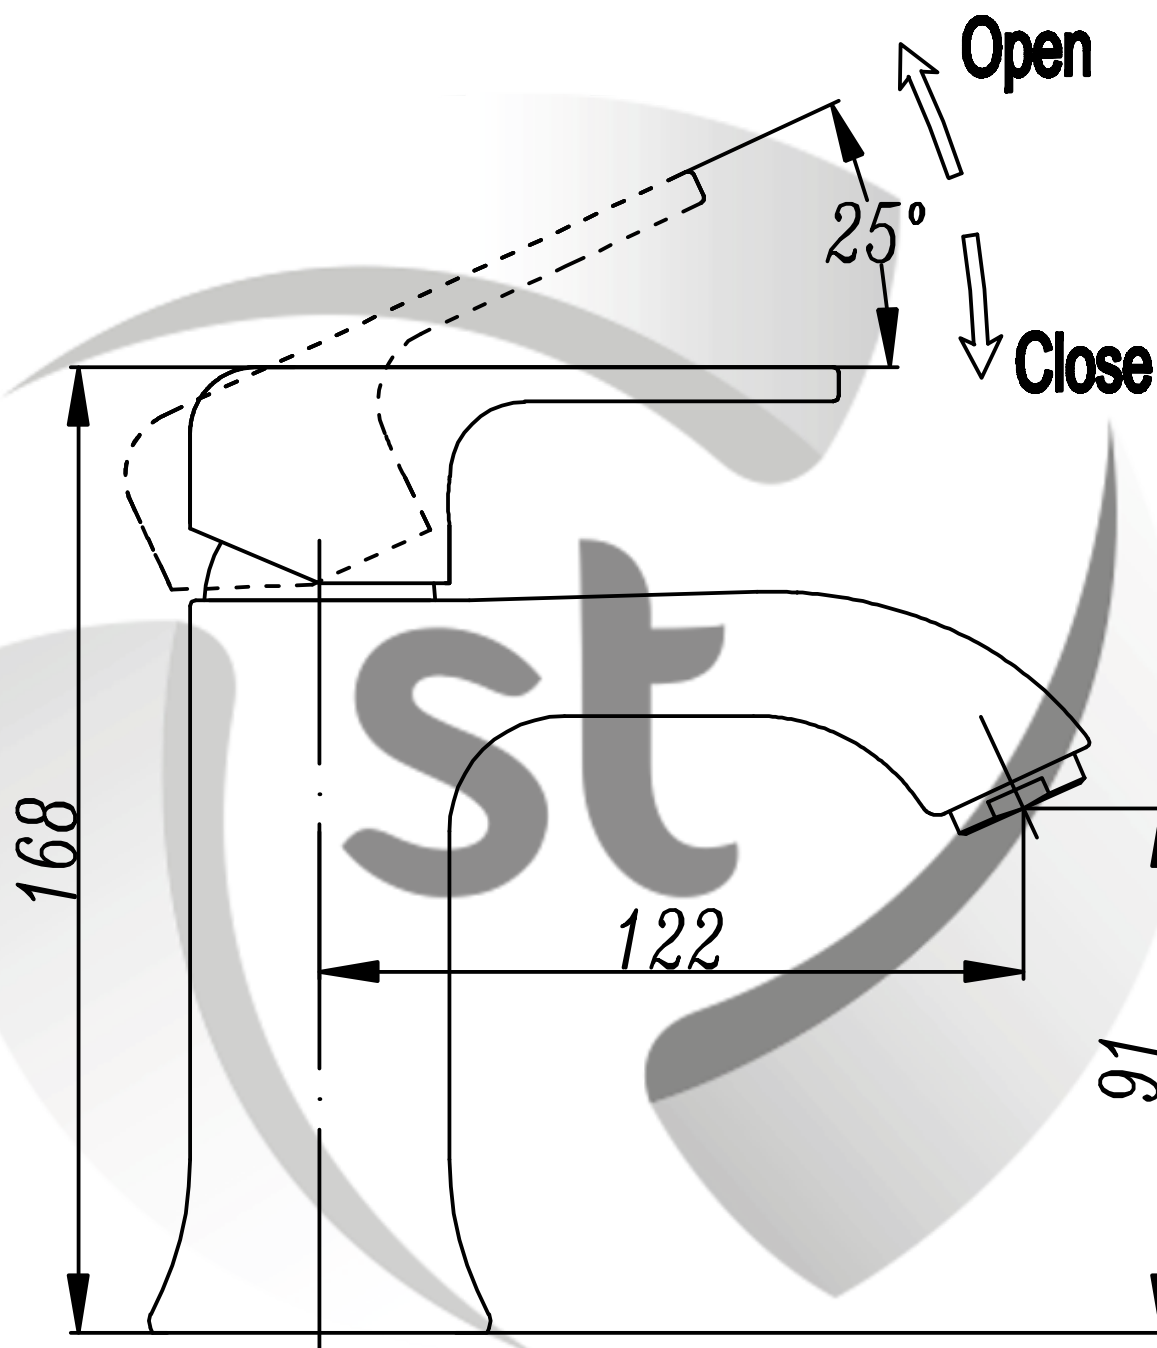

4241

Prodejce: STENO CZ s.r.o.

Výrobce:

4241 - stojánková umyvadlová

Název: PORTO

Materiál: chromovaná mosaz

Artikl: PO 4241

Keramická hlava: Speciál