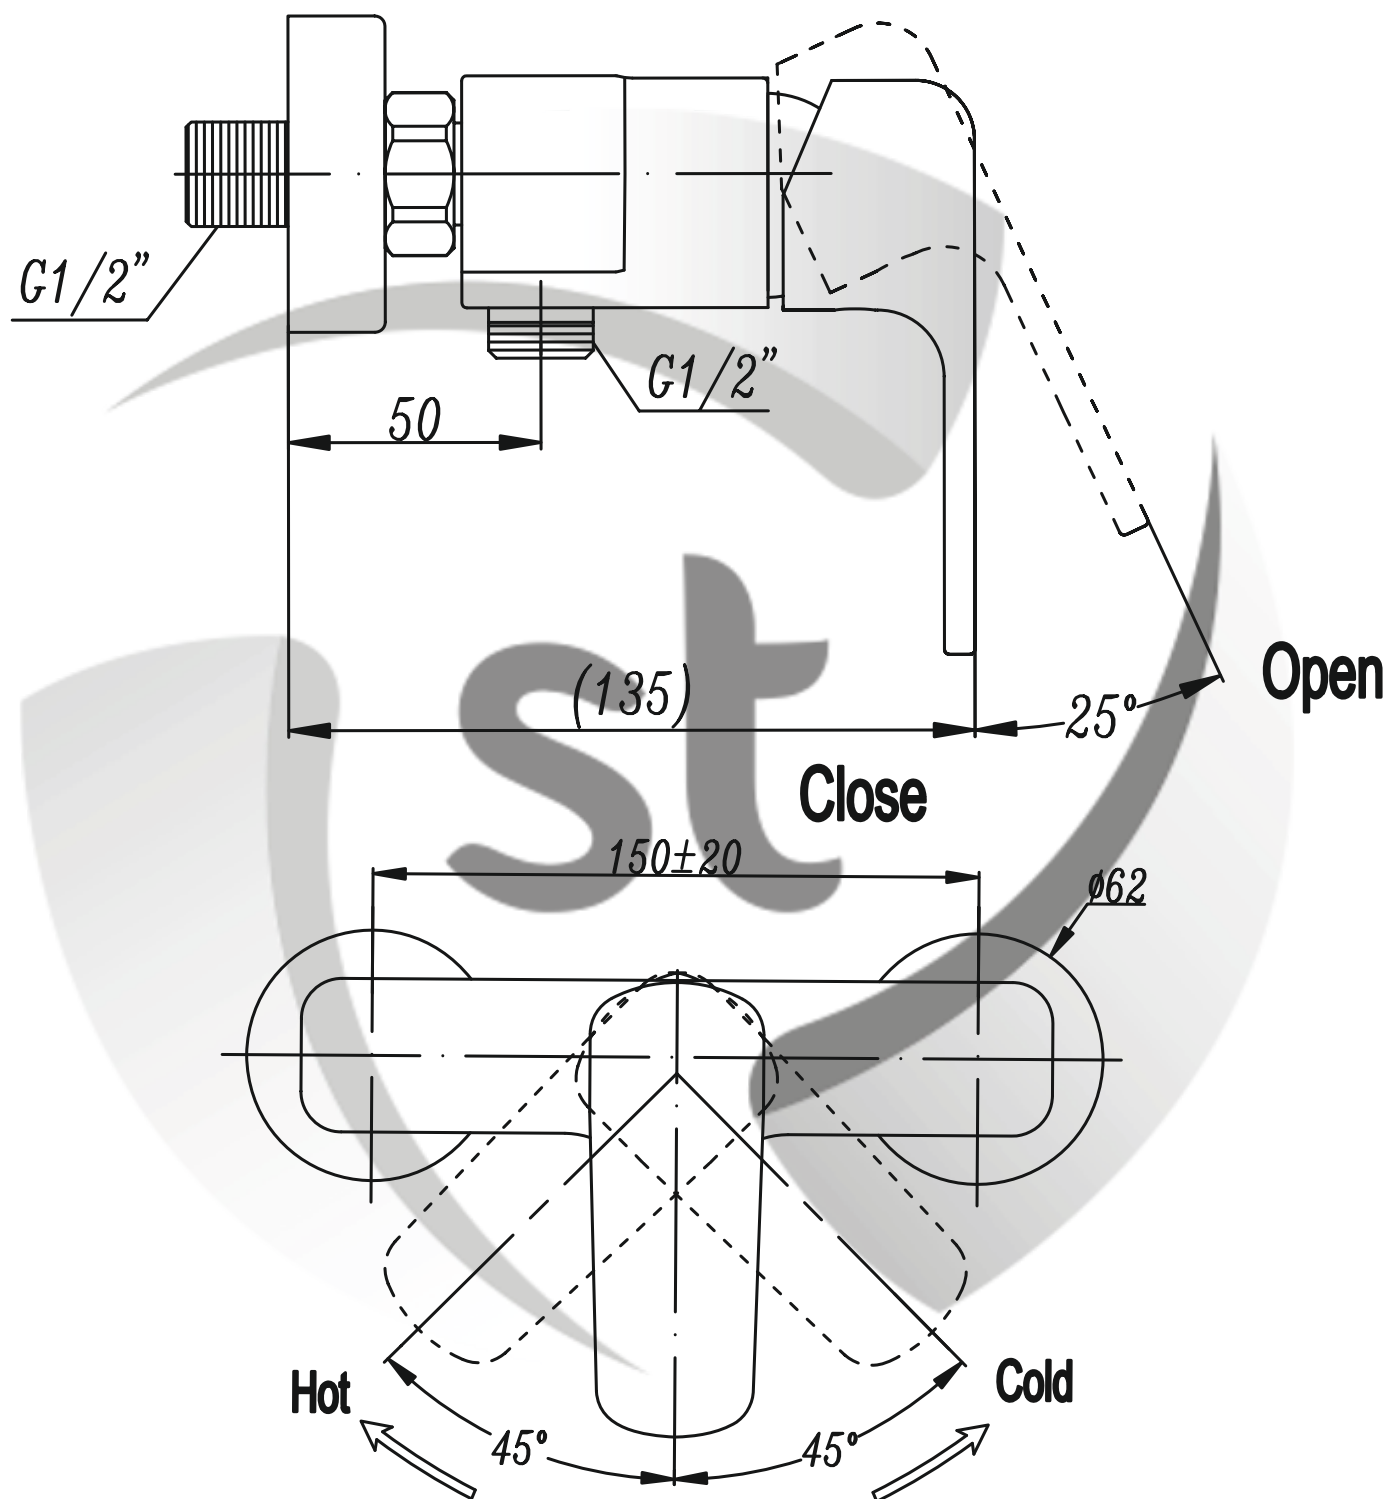

4245

Prodejce: STENO CZ s.r.o.

Výrobce:

4245 - sprchová (rozteč 150mm)

Název: PORTO

Materiál: chromovaná mosaz

Artikl: PO 4245

Keramická hlava: Kerox 35 nízká, dvoukolíková