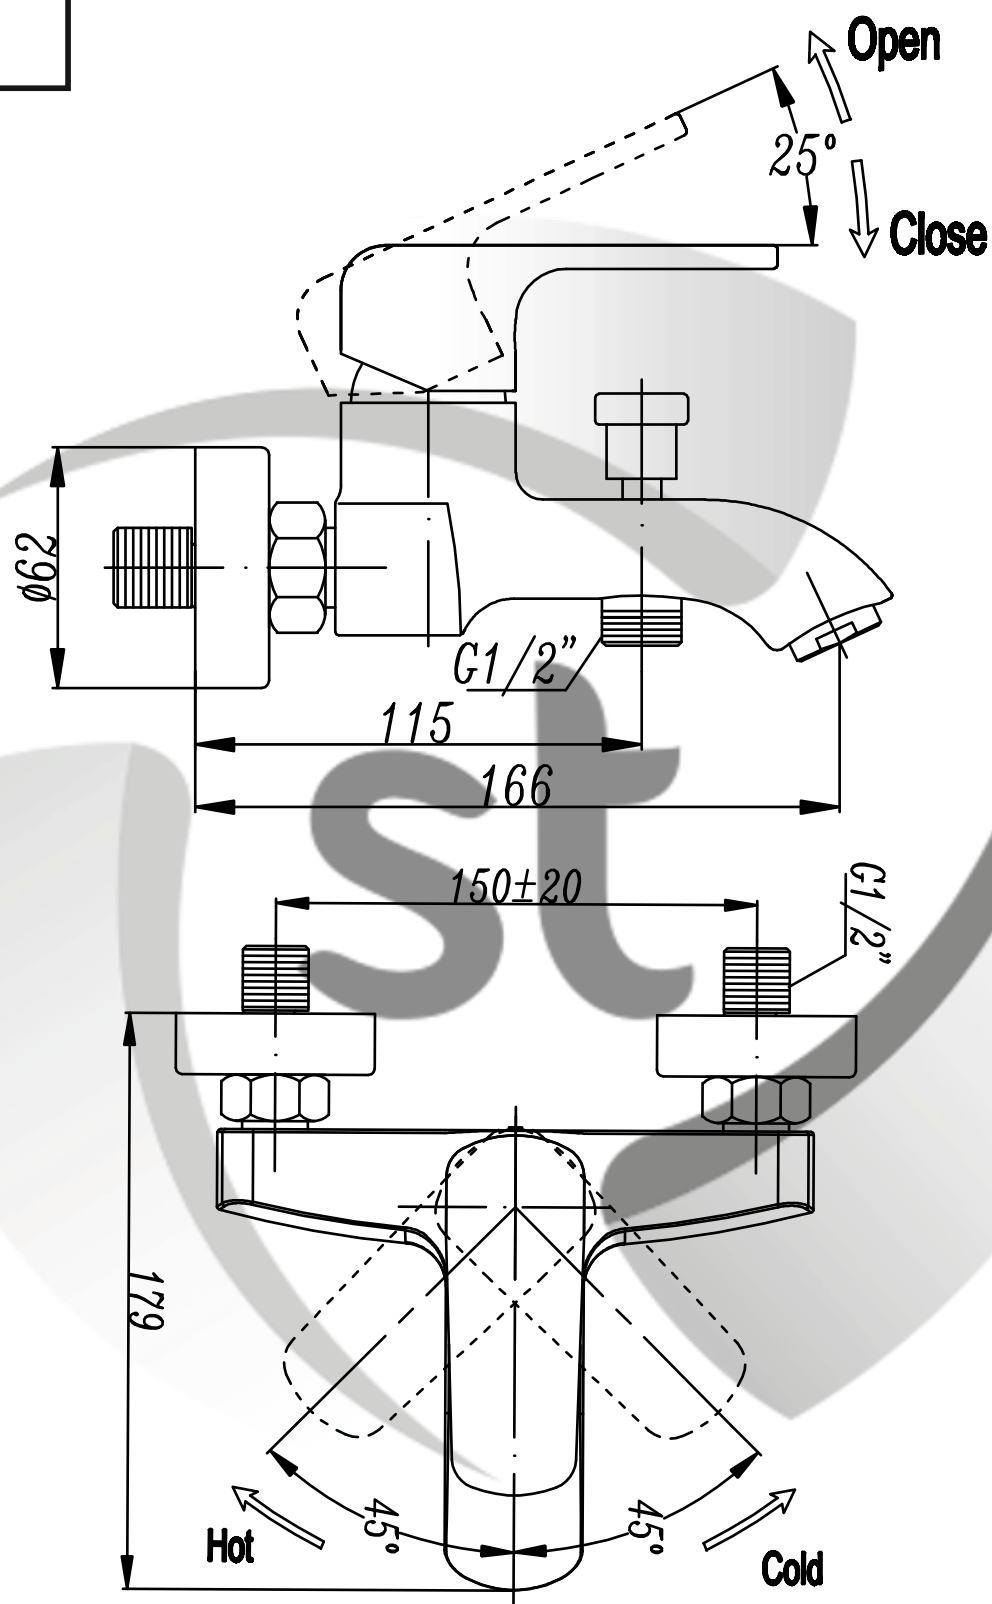

4244

Prodejce: STENO CZ s.r.o.

Výrobce:

4244 - vanová (rozteč 150mm)

Název: PORTO

Materiál: chromovaná mosaz

Artikl: PO 4244

Keramická hlava: Kerox 35 vysoká, dvoukolíková