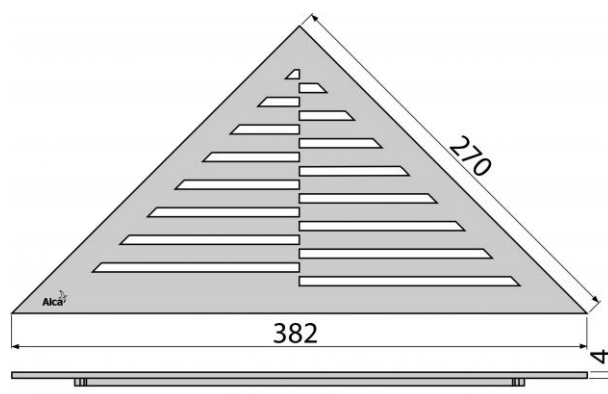

TIME

Rošt pro rohový podlahový žlab, nerez-mat

Použití:

Pro podlahový žlab ARZ1

Vlastnosti:

- Z masivní 4 mm široké nerezové oceli v provedení kartáčovaný mat
- Materiál: nerezová ocel AISI 304, DIN 1.4301, ČSN 17240

Normy:

ČSN EN 1253

Rozsah dodávky:

- Rošt
- Demontážní háček

Objednací číslo:

Kód	EAN
TIME	8595580520816

TIME

Rošt pro rohový podlahový žlab, nerez-mat

Technické parametry:

- Třída zatížení K3 300 kg

Záruka:

2/3 let

Související výrobky:

ARZ1

Hmotnost (kus)	1,1913 kg
Hmotnost (balení)	1,1913 kg
Hmotnost (paleta)	- kg
Rozměr (kus)	390×195×20 mm
Rozměr (balení)	390×195×20 mm
Množství (balení)	1 ks
Množství (paleta)	- ks