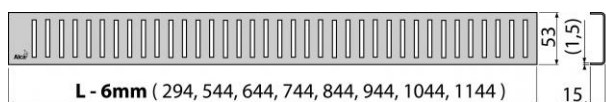

## PURE-950M

Rošt pro liniový podlahový žlab, nerez-mat