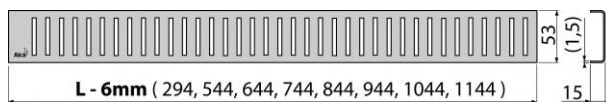

PURE-750M

Rošt pro liniový podlahový žlab, nerez-mat

Použití:

Pro podlahové žlaby ALCA 750: APZ1, APZ101, APZ1001, APZ1101, APZ4, APZ104, APZ1004, APZ1104, APZ12

Vlastnosti:

- Povrch: nerez mat
- Materiál: nerezová ocel AISI 304, DIN 1.4301, ČSN 17240

Normy:

ČSN EN 1253

Rozsah dodávky:

- Rošt
- Demontážní háček
- Plastová vymežovací opěrka

Objednací číslo:

Kód	EAN
PURE-750M	8594045932256

PURE-750M

Rošt pro liniový podlahový žlab, nerez-mat

Náhradní díly:

Z 108 ND, Z 263 ND

Hmotnost (kus)	0,667 kg
Hmotnost (balení)	– kg
Hmotnost (paleta)	– kg
Rozměr (kus)	790×55×20 mm
Rozměr (balení)	– mm
Množství (balení)	– ks
Množství (paleta)	– ks