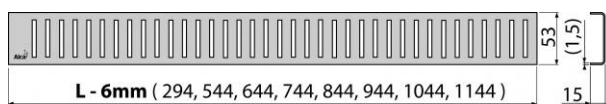

PURE-650M

Rošt pro líniový podlahový žlab, nerez-mat

Použití:

Pro podlahové žlaby ALCA 750: APZ1, APZ101, APZ1001, APZ1101, APZ4, APZ104, APZ1004, APZ1104, APZ12

Vlastnosti:

- Povrch: nerez mat
- Materiál: nerezová ocel AISI 304, DIN 1.4301, ČSN 17240

Normy:

ČSN EN 1253

Rozsah dodávky:

- Rošt
- Demontážní háček
- Plastová vymežovací opěrka

Objednací číslo:

Kód	EAN
PURE-650M	8594045932171

PURE-650M

Rošt pro liniový podlahový žlab, nerez-mat

Náhradní díly:

Z 108 ND, Z 263 ND

Hmotnost (kus)	0,5705 kg
Hmotnost (balení)	- kg
Hmotnost (paleta)	- kg
Rozměr (kus)	690×55×20 mm
Rozměr (balení)	- mm
Množství (balení)	- ks
Množství (paleta)	- ks