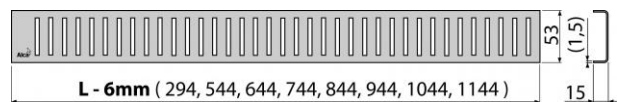

## PURE-550M

Rošt pro liniový podlahový žlab, nerez-mat