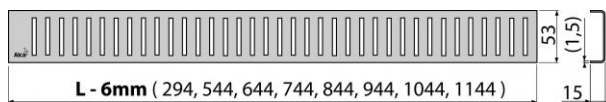

PURE-1150M

Rošt pro liniový podlahový žlab, nerez-mat

Použití:

Pro podlahové žlaby ALCA 750: APZ1, APZ101, APZ1001, APZ1101, APZ4, APZ104, APZ1004, APZ1104, APZ12

Vlastnosti:

- Povrch: nerez mat
- Materiál: nerezová ocel AISI 304, DIN 1.4301, ČSN 17240

Normy:

ČSN EN 1253

Rozsah dodávky:

- Rošt
- Demontážní háček
- Plastová vymežovací opěrka

Objednací číslo:

Kód	EAN
PURE-1150M	8594045939514

PURE-1150M

Rošt pro liniový podlahový žlab, nerez-mat

Náhradní díly:

Z 108 ND, Z 263 ND

Hmotnost (kus)	1,0081 kg
Hmotnost (balení)	- kg
Hmotnost (paleta)	- kg
Rozměr (kus)	1190×55×20 mm
Rozměr (balení)	- mm
Množství (balení)	- ks
Množství (paleta)	- ks