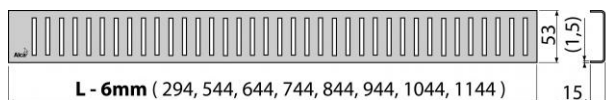

PURE-1050M

Rošt pro liniový podlahový žlab, nerez-mat

Použití:

Pro podlahové žlaby ALCA 750: APZ1, APZ101, APZ1001, APZ1101, APZ4, APZ104, APZ1004, APZ1104, APZ12

Vlastnosti:

- Povrch: nerez mat
- Materiál: nerezová ocel AISI 304, DIN 1.4301, ČSN 17240

Normy:

ČSN EN 1253

Rozsah dodávky:

- Rošt
- Demontážní háček
- Plastová vymežovací opěrka

Objednací číslo:

Kód	EAN
PURE-1050M	8594045932317

PURE-1050M

Rošt pro liniový podlahový žlab, nerez-mat

Náhradní díly:

Z 108 ND, Z0034-ND

Hmotnost (kus)	0,923 kg
Hmotnost (balení)	– kg
Hmotnost (paleta)	– kg
Rozměr (kus)	1090×55×20 mm
Rozměr (balení)	– mm
Množství (balení)	– ks
Množství (paleta)	– ks