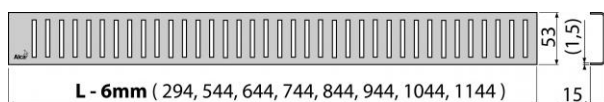

## PURE-1050L

Rošt pro líniový podlahový žlab, nerez-lesk