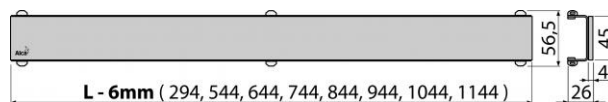

POSH-950MN

Rošt pro líniový podlahový žlab, nerez-mat

Použití:

Pro podlahové žlaby ALCA 750: APZ6, APZ106, APZ1006, APZ1106

Vlastnosti:

- Špičkový výrobek pro náročné zákazníky
- Základem je U-profil, na kterém je nalepená masivní deska z nerezové oceli s čistou linií ostrých hran v provedení kartáčovaný mat
- Materiál: nerezová ocel AISI 304, DIN 1.4301, ČSN 17240

Normy:

ČSN EN 1253

Rozsah dodávky:

- Rošt
- Demontážní háček
- Plastová podpěrka roštu

Objednací číslo:

Kód	EAN
POSH-950MN	8595580512552