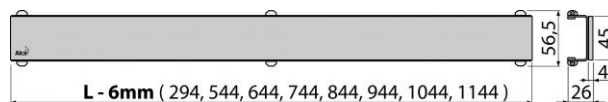

POSH-750MN

Rošt pro líniový podlahový žlab, nerez-mat

Použití:

Pro podlahové žlaby ALCA 750: APZ6, APZ106, APZ1006, APZ1106

Vlastnosti:

- Špičkový výrobek pro náročné zákazníky
- Základem je U-profil, na kterém je nalepená masivní deska z nerezové oceli s čistou linií ostrých hran v provedení kartáčovaný mat
- Materiál: nerezová ocel AISI 304, DIN 1.4301, ČSN 17240

Normy:

ČSN EN 1253

Rozsah dodávky:

- Rošt
- Demontážní háček
- Plastová podpěrka roštu

Objednací číslo:

Kód	EAN
POSH-750MN	8595580512538