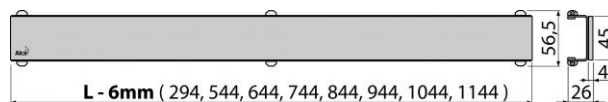

POSH-650MN

Rošt pro líniový podlahový žlab, nerez-mat

Použití:

Pro podlahové žlaby ALCA 750: APZ6, APZ106, APZ1006, APZ1106

Vlastnosti:

- Špičkový výrobek pro náročné zákazníky
- Základem je U-profil, na kterém je nalepená masivní deska z nerezové oceli s čistou linií ostrých hran v provedení kartáčovaný mat
- Materiál: nerezová ocel AISI 304, DIN 1.4301, ČSN 17240

Normy:

ČSN EN 1253

Rozsah dodávky:

- Rošt
- Demontážní háček
- Plastová podpěrka roštu

Objednací číslo:

Kód	EAN
POSH-650MN	8595580512521