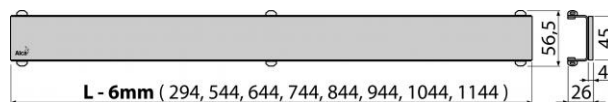

POSH-550MN

Rošt pro líniový podlahový žlab, nerez-mat

Použití:

Pro podlahové žlaby ALCA 750: APZ6, APZ106, APZ1006, APZ1106

Vlastnosti:

- Špičkový výrobek pro náročné zákazníky
- Základem je U-profil, na kterém je nalepená masivní deska z nerezové oceli s čistou linií ostrých hran v provedení kartáčovaný mat
- Materiál: nerezová ocel AISI 304, DIN 1.4301, ČSN 17240

Normy:

ČSN EN 1253

Rozsah dodávky:

- Rošt
- Demontážní háček
- Plastová podpěrka roštu

Objednací číslo:

Kód	EAN
POSH-550MN	8595580512514