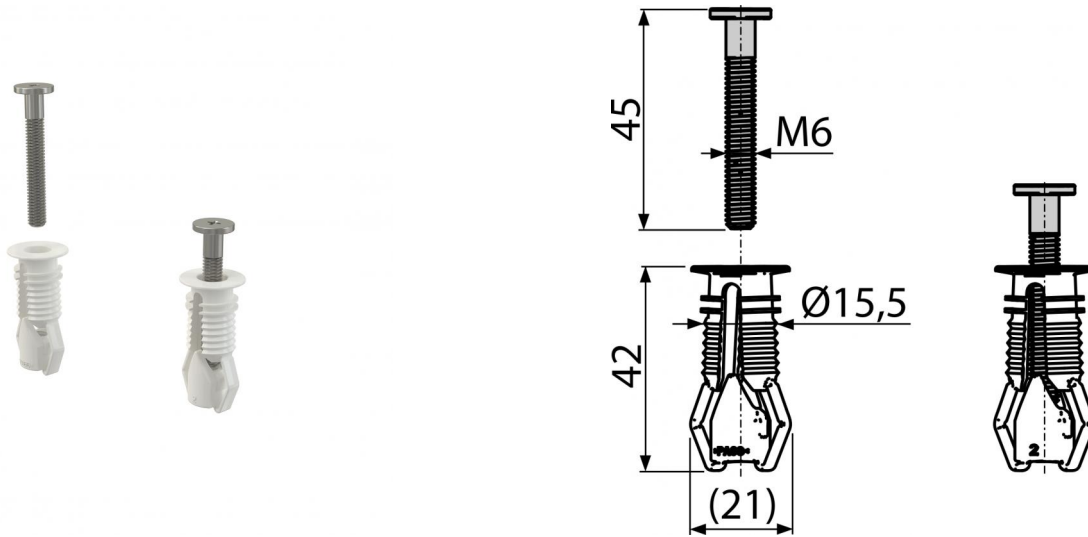

**P113**

Hmoždinka pro vrchní montáž sedátka

**Použití**

Pro WC panty P106 a P106B

**Vlastnosti**

- Horní montáž pantu díky hmoždince

**Rozsah dodávky**

- Hmoždinka 2 ks
- Nerezový šroub 2 ks

**Objednací kód, Logistické informace**

Kód	EAN	Hmotnost (kus   balení   paleta)	Rozměr (kus   balení)	Množství (balení   paleta)
P113	8595580548940	0,0268   0,0268   0,0000 kg	50×45×17   mm	1   - ks

**Záruky**