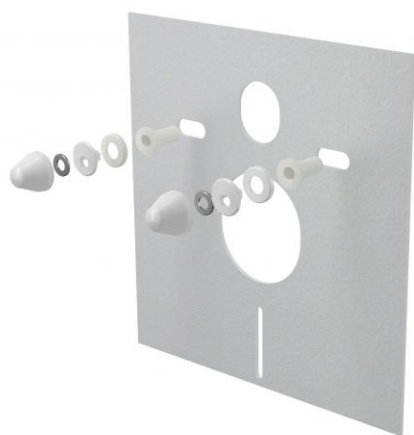

## M930

Izolační deska pro závěsné WC a bidet s příslušenstvím a krytkou (bílá)

### Použití:

Pro závěsné WC a závěsný bidet

Pro vyrovnání nerovností mezi zařizovacím předmětem a obkladem

Pro montáž keramiky s připojením 180 mm a 230 mm

### Vlastnosti:

- Přerušení přenosu vibrací mezi zdí a zařizovacím předmětem
- Bez paměťového efektu
- Jednoduše zařezatelná do tvaru zařizovacího předmětu
- Materiál: XPLE

## M930

Izolační deska pro závěsné WC a bidet s příslušenstvím a krytkou (bílá)

**Záruka:**

2/2 let

Hmotnost (kus)	0,1066 kg
Hmotnost (balení)	6,222 kg
Hmotnost (paleta)	119,552 kg
Rozměr (kus)	420×400×5,5 mm
Rozměr (balení)	590×430×390 mm
Množství (balení)	50 ks
Množství (paleta)	800 ks