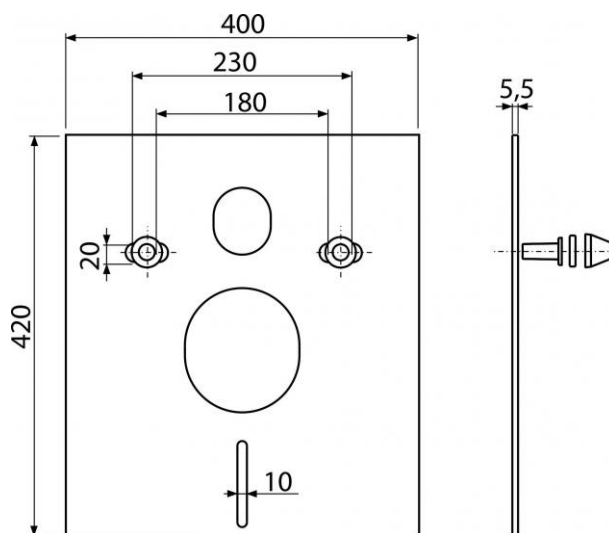

## M930

Izolační deska pro závěsné WC a bidet s příslušenstvím a krytkou (bílá)

### Použití:

Pro závěsné WC a závěsný bidet

Pro vyrovnání nerovností mezi zařizovacím předmětem a obkladem

Pro montáž keramiky s připojením 180 mm a 230 mm

## M930

Izolační deska pro závěsné WC a bidet s příslušenstvím a krytkou (bílá)

**Záruka:**

2/2 let

Hmotnost (kus)	0,1066 kg
Hmotnost (balení)	6,222 kg
Hmotnost (paleta)	119,552 kg
Rozměr (kus)	420×400×5,5 mm
Rozměr (balení)	590×430×390 mm
Množství (balení)	50 ks
Množství (paleta)	800 ks