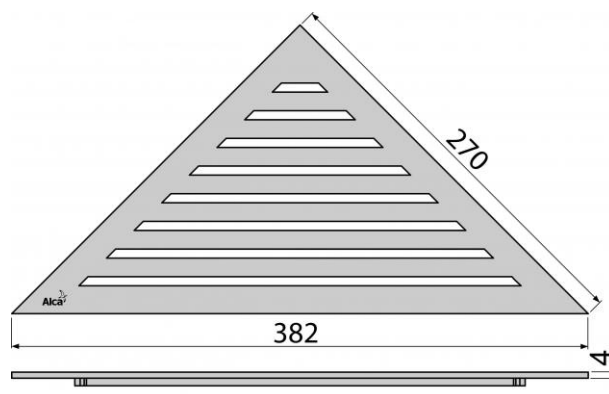

LIFE

Rošt pro rohový podlahový žlab, nerez-mat

Použití:

Pro podlahový žlab ARZ1

Vlastnosti:

- Z masivní 4 mm široké nerezové oceli v provedení kartáčovaný mat
- Materiál: nerezová ocel AISI 304, DIN 1.4301, ČSN 17240

Technické parametry:

- Třída zatížení K3 300 kg

Záruka:

2/3 let

Související výrobky:

ARZ1

Hmotnost (kus)	1,2043 kg
Hmotnost (balení)	1,2043 kg
Hmotnost (paleta)	- kg
Rozměr (kus)	390×195×20 mm
Rozměr (balení)	390×195×20 mm
Množství (balení)	1 ks
Množství (paleta)	- ks