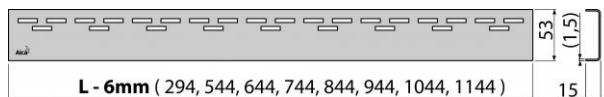

HOPE-950L

Rošt pro liniový podlahový žlab, nerez-lesk

Použití:

Pro podlahové žlaby ALCA 750: APZ1, APZ101, APZ1001, APZ1101, APZ4, APZ104, APZ1004, APZ1104, APZ12

Vlastnosti:

- Povrch: nerez lesk
- Materiál: nerezová ocel AISI 304, DIN 1.4301, ČSN 17240

Normy:

ČSN EN 1253

Rozsah dodávky:

- Rošt
- Demontážní háček
- Plastová vymežovací opěrka

Objednací číslo:

Kód	EAN
HOPE-950L	8594045932669