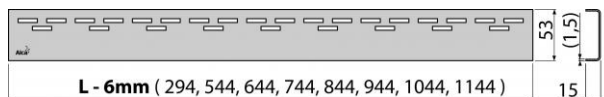

HOPE-750L

Rošt pro liniový podlahový žlab, nerez-lesk

Použití:

Pro podlahové žlaby ALCA 750: APZ1, APZ101, APZ1001, APZ1101, APZ4, APZ104, APZ1004, APZ1104, APZ12

Vlastnosti:

- Povrch: nerez lesk
- Materiál: nerezová ocel AISI 304, DIN 1.4301, ČSN 17240

Normy:

ČSN EN 1253

Rozsah dodávky:

- Rošt
- Demontážní háček
- Plastová vymežovací opěrka

Objednací číslo:

Kód	EAN
HOPE-750L	8594045932621