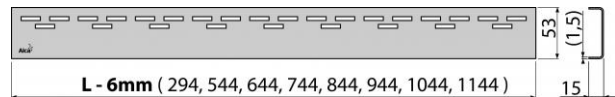

HOPE-650L

Rošt pro liniový podlahový žlab, nerez-lesk

Použití:

Pro podlahové žlaby ALCA 750: APZ1, APZ101, APZ1001, APZ1101, APZ4, APZ104, APZ1004, APZ1104, APZ12

Vlastnosti:

- Povrch: nerez lesk
- Materiál: nerezová ocel AISI 304, DIN 1.4301, ČSN 17240

Normy:

ČSN EN 1253

Rozsah dodávky:

- Rošt
- Demontážní háček
- Plastová vymežovací opěrka

Objednací číslo:

Kód	EAN
HOPE-650L	8594045932607