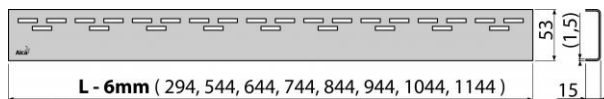

HOPE-550L

Rošt pro liniový podlahový žlab, nerez-lesk

Použití:

Pro podlahové žlaby ALCA 750: APZ1, APZ101, APZ1001, APZ1101, APZ4, APZ104, APZ1004, APZ1104, APZ12

Vlastnosti:

- Povrch: nerez lesk
- Materiál: nerezová ocel AISI 304, DIN 1.4301, ČSN 17240

Normy:

ČSN EN 1253

Rozsah dodávky:

- Rošt
- Demontážní háček
- Plastová vymežovací opěrka

Objednací číslo:

Kód	EAN
HOPE-550L	8594045939569