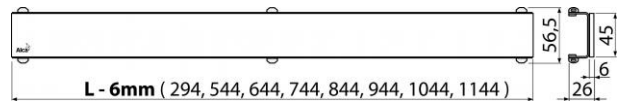

GL1204-850

GLASS – Rošt pro liniový podlahový žlab, sklo-černá

Použití:

Pro podlahové žlaby ALCA 750: APZ6, APZ106, APZ1006, APZ1106

Vlastnosti:

- Základem je nerezový U-profil, na kterém je nalepena leštěná masivní deska z kaleného skla
- Materiál: sklo, nerezová ocel DIN 1.4301, ČSN 17240

Normy:

ČSN EN 1253

Rozsah dodávky:

- Rošt
- Demontážní háček
- Plastová podpěrka roštu

Objednací číslo:

Kód	EAN
GL1204-850	8595580508562

GL1204-850

GLASS – Rošt pro liniový podlahový žlab, sklo-černá

Hmotnost (kus)	1,6132 kg
Hmotnost (balení)	kg
Hmotnost (paleta)	– kg
Rozměr (kus)	1200×0×Ø60 mm
Rozměr (balení)	– mm
Množství (balení)	1 ks
Množství (paleta)	– ks