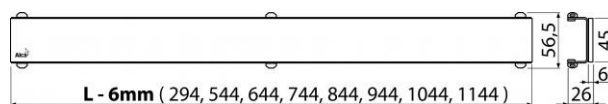

GL1202-950

GLASS – Rošt pro liniový podlahový žlab, sklo-zelená

Použití:

Pro podlahové žlaby ALCA 750: APZ6, APZ106, APZ1006, APZ1106

Vlastnosti:

- Základem je nerezový U-profil, na kterém je nalepena leštěná masivní deska z kaleného skla
- Materiál: sklo, nerezová ocel DIN 1.4301, ČSN 17240

Normy:

ČSN EN 1253

Rozsah dodávky:

- Rošt
- Demontážní háček
- Plastová podpěrka roštu

Objednací číslo:

Kód	EAN
GL1202-950	8595580508074