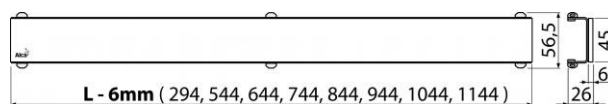

GL1202-750

GLASS – Rošt pro liniový podlahový žlab, sklo-zelená

Použití:

Pro podlahové žlaby ALCA 750: APZ6, APZ106, APZ1006, APZ1106

Vlastnosti:

- Základem je nerezový U-profil, na kterém je nalepena leštěná masivní deska z kaleného skla
- Materiál: sklo, nerezová ocel DIN 1.4301, ČSN 17240

Normy:

ČSN EN 1253

Rozsah dodávky:

- Rošt
- Demontážní háček
- Plastová podpěrka roštu

Objednací číslo:

Kód	EAN
GL1202-750	8595580508036