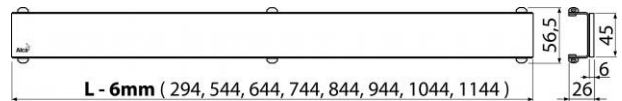

GL1202-650

GLASS – Rošt pro liniový podlahový žlab, sklo-zelená

Použití:

Pro podlahové žlaby ALCA 750: APZ6, APZ106, APZ1006, APZ1106

Vlastnosti:

- Základem je nerezový U-profil, na kterém je nalepena leštěná masivní deska z kaleného skla
- Materiál: sklo, nerezová ocel DIN 1.4301, ČSN 17240

Normy:

ČSN EN 1253

Rozsah dodávky:

- Rošt
- Demontážní háček
- Plastová podpěrka roštu

Objednací číslo:

Kód	EAN
GL1202-650	8595580508012