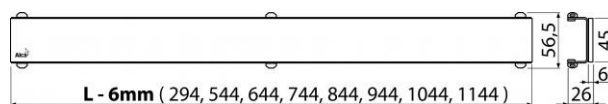

GL1202-550

GLASS – Rošt pro liniový podlahový žlab, sklo-zelená

Použití:

Pro podlahové žlaby ALCA 750: APZ6, APZ106, APZ1006, APZ1106

Vlastnosti:

- Základem je nerezový U-profil, na kterém je nalepena leštěná masivní deska z kaleného skla
- Materiál: sklo, nerezová ocel DIN 1.4301, ČSN 17240

Normy:

ČSN EN 1253

Rozsah dodávky:

- Rošt
- Demontážní háček
- Plastová podpěrka roštu

Objednací číslo:

Kód	EAN
GL1202-550	8595580507992