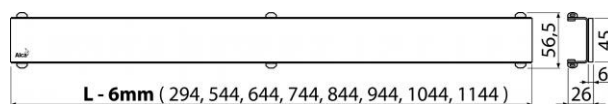

GL1202-1050

GLASS – Rošt pro liniový podlahový žlab, sklo-zelená

Použití:

Pro podlahové žlaby ALCA 1050 APZ6, APZ106, APZ1006, APZ1106

Vlastnosti:

- Základem je U-profil, na kterém je nalepená leštěná masivní deska z kaleného skla

Normy:

ČSN EN 1253

Rozsah dodávky:

- demontážní háček
- plastová podpěrka roštu

Objednací číslo:

Kód	EAN
GL1202-1050	8595580508098