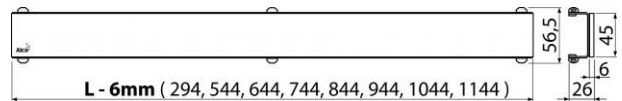

GL1200-850

GLASS – Rošt pro liniový podlahový žlab, sklo-bílá

Použití:

Pro podlahové žlaby ALCA 750: APZ6, APZ106, APZ1006, APZ1106

Vlastnosti:

- Základem je nerezový U-profil, na kterém je nalepena leštěná masivní deska z kaleného skla
- Materiál: sklo, nerezová ocel AISI 304, DIN 1.4301, ČSN 17240

Normy:

ČSN EN 1253

Rozsah dodávky:

- Rošt
- Demontážní háček
- Plastová podpěrka roštu

Objednací číslo:

Kód	EAN
GL1200-850	8595580507916

GL1200-850

GLASS – Rošt pro liniový podlahový žlab, sklo-bílá

Hmotnost (kus)	1,6431 kg
Hmotnost (balení)	kg
Hmotnost (paleta)	- kg
Rozměr (kus)	1200×0×Ø60 mm
Rozměr (balení)	- mm
Množství (balení)	1 ks
Množství (paleta)	- ks