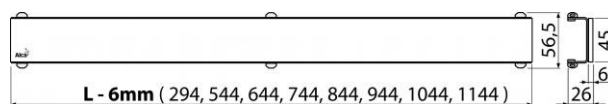

GL1200-750

GLASS – Rošt pro liniový podlahový žlab, sklo-bílá

Použití:

Pro podlahové žlaby ALCA 750: APZ6, APZ106, APZ1006, APZ1106

Vlastnosti:

- Základem je nerezový U-profil, na kterém je nalepená leštěná masivní deska z kaleného skla
- Materiál: sklo, nerezová ocel AISI 304, DIN 1.4301, ČSN 17240

Normy:

ČSN EN 1253

Rozsah dodávky:

- Rošt
- Demontážní háček
- Plastová podpěrka roštu

Objednací číslo:

Kód	EAN
GL1200-750	8595580507893