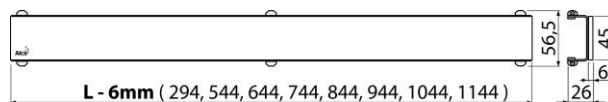

GL1200-650

GLASS – Rošt pro liniový podlahový žlab, sklo-bílá

Použití:

Pro podlahové žlaby ALCA 750: APZ6, APZ106, APZ1006, APZ1106

Vlastnosti:

- Základem je nerezový U-profil, na kterém je nalepená leštěná masivní deska z kaleného skla
- Materiál: sklo, nerezová ocel AISI 304, DIN 1.4301, ČSN 17240

Normy:

ČSN EN 1253

Rozsah dodávky:

- Rošt
- Demontážní háček
- Plastová podpěrka roštu

Objednací číslo:

Kód	EAN
GL1200-650	8595580507879

GL1200-650

GLASS – Rošt pro liniový podlahový žlab, sklo-bílá

Hmotnost (kus)	1,2887 kg
Hmotnost (balení)	kg
Hmotnost (paleta)	- kg
Rozměr (kus)	800×0×Ø60 mm
Rozměr (balení)	- mm
Množství (balení)	1 ks
Množství (paleta)	- ks