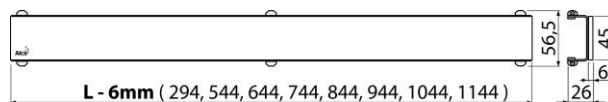

GL1200-550

GLASS – Rošt pro liniový podlahový žlab, sklo-bílá

Použití:

Pro podlahové žlaby ALCA 750: APZ6, APZ106, APZ1006, APZ1106

Vlastnosti:

- Základem je nerezový U-profil, na kterém je nalepená leštěná masivní deska z kaleného skla
- Materiál: sklo, nerezová ocel AISI 304, DIN 1.4301, ČSN 17240

Normy:

ČSN EN 1253

Rozsah dodávky:

- Rošt
- Demontážní háček
- Plastová podpěrka roštu

Objednací číslo:

Kód	EAN
GL1200-550	8595580507855

GL1200-550

GLASS – Rošt pro liniový podlahový žlab, sklo-bílá

Hmotnost (kus)	1,083 kg
Hmotnost (balení)	kg
Hmotnost (paleta)	- kg
Rozměr (kus)	800×0×Ø60 mm
Rozměr (balení)	- mm
Množství (balení)	1 ks
Množství (paleta)	- ks