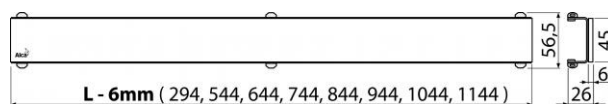

GL1200-1150

GLASS – Rošt pro liniový podlahový žlab, sklo-bílá

Použití:

Pro podlahové žlaby ALCA 750: APZ6, APZ106, APZ1006, APZ1106

Vlastnosti:

- Základem je nerezový U-profil, na kterém je nalepená leštěná masivní deska z kaleného skla
- Materiál: sklo, nerezová ocel AISI 304, DIN 1.4301, ČSN 17240

Normy:

ČSN EN 1253

Rozsah dodávky:

- Rošt
- Demontážní háček
- Plastová podpěrka roštu

Objednací číslo:

Kód	EAN
GL1200-1150	8595580507978