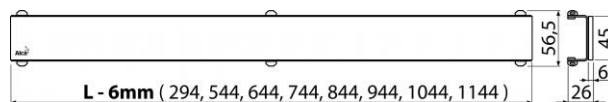

GL1200-1050

GLASS – Rošt pro liniový podlahový žlab, sklo-bílá

Použití:

Pro podlahové žlaby ALCA 750: APZ6, APZ106, APZ1006, APZ1106

Vlastnosti:

- Základem je nerezový U-profil, na kterém je nalepená leštěná masivní deska z kaleného skla
- Materiál: sklo, nerezová ocel AISI 304, DIN 1.4301, ČSN 17240

Normy:

ČSN EN 1253

Rozsah dodávky:

- Rošt
- Demontážní háček
- Plastová podpěrka roštu

Objednací číslo:

Kód	EAN
GL1200-1050	8595580507954