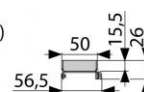

## FLOOR-950

Rošt pro vložení dlažby

L - 6mm = ( 294, 544, 644, 744, 844, 944, 1044, 1144 )

### Náhradní díly:

K2185-ND, Z 108 ND, Z0789-ND

Hmotnost (kus)	1,5189 kg
Hmotnost (balení)	1,5169 kg
Hmotnost (paleta)	kg
Rozměr (kus)	35×960×65 mm
Rozměr (balení)	35×65×960 mm
Množství (balení)	1 ks
Množství (paleta)	ks