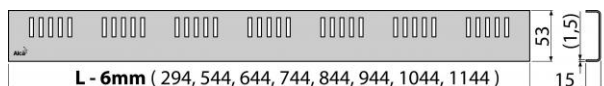

DREAM-950L

Rošt pro liniový podlahový žlab, nerez-lesk

Použití:

Pro podlahové žlaby ALCA 750: APZ1, APZ101, APZ1001, APZ1101, APZ4, APZ104, APZ1004, APZ1104, APZ12

Vlastnosti:

- Povrch: nerez lesk
- Materiál: nerezová ocel AISI304, DIN 1.4301, ČSN 17240

Normy:

ČSN EN 1253

Rozsah dodávky:

- Rošt
- Demontážní háček
- Plastová vymežovací opěrka

Objednací číslo:

Kód	EAN
DREAM-950L	8594045932768

DREAM-950L

Rošt pro líniový podlahový žlab, nerez-lesk

Technické parametry:

- Třída zatížení K3 300 kg

Záruka:

2/3 let

Související výrobky:

APZ1-950, APZ1001-950, APZ1004-950, APZ101-950, APZ104-950, APZ1101-950, APZ1104-950, APZ12-950, APZ2001-950, APZ2006-950, APZ4-950

Náhradní díly:

Z 108 ND, Z0034-ND

Hmotnost (kus)	0,8942 kg
Hmotnost (balení)	– kg
Hmotnost (paleta)	– kg
Rozměr (kus)	990×55×20 mm
Rozměr (balení)	– mm
Množství (balení)	– ks
Množství (paleta)	– ks